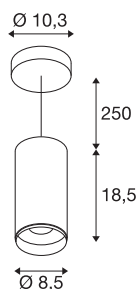

NUMINOS® PD DALI M

vnitřní LED závěsné svítidlo černá/černá 3000 K 36°

Světelný systém NUMINOS od SLV v sobě dokonale spojuje funkčnost, design a technologii. S rozmanitými downlighty a spotlighty zažijete tisíce možností designu osvětlení. Například se závěsným svítidlem NUMINOS® PD DALI M, které zaujme tou nejvyšší kvalitou zpracování a světla. Vytvoříte tak kvalitní osvětlení větších ploch nebo můžete použít spotlighty pro bodové osvětlení. Zápustné stropní svítidlo přesvědčí spotřebou energie 20,1 W, intenzitou světla 1970 lumenů, teplotou barev 3000 K a indexem podání barev 90. Montáž už je pak úplnou hračkou. Kdypak se rozhodnete pro NUMINOS od SLV – čeka na vás modulární rozmanitost.

TECHNICKÁ DATA

Č. výrobku	1004539
Montáž	Nástavba
Podrobnosti montáže	Strop, Strop s příslušenstvím
Stmívatelné	Áno
Technologie stmívání	DALI
Primární jmenovité napětí	220-240V ~50/60Hz
Sekundární proud / napětí	500 mA
Třída ochrany	I
Příkon	20.1 W
Minimální teplota prostředí	-20 °C
Maximální teplota prostředí	30 °C
Počet svítidel na LS B16A	8
Počet svítidel na LS C16A	16
Úroveň rozběhového proudu	10 A
Doba trvání rozběhového proudu	30 μs
Lumen	1970 lm
Teplota barvy světla	3000 Kelvin
Úhel záření	36 °
Barva	černá
CRI	90
UGR ≤	13
Data LXXBXX	L80B50

Světelného Zdroje

791822	
--------	---

Příslušenství

1006168	NUMINOS® M , čelní kroužek bílý
---------	---------------------------------

Životnost	50000 h
Risk Group	1
Výška	18.5 cm
Průměr	8.5 cm
Délka závěsu	250 cm
Hmotnost netto	1.138 kg
Celková hmotnost	1.387 kg
BIG WHITE strana	108