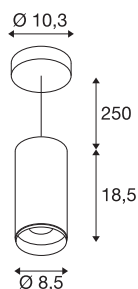

## NUMINOS® PD DALI M

vnitřní LED závěsné svítidlo bílá/černá 3000 K 24°

NUMINOS je dokonale sladěný systém osvětlení od SLV, který kombinuje funkčnost, design a technologii. Rozmanité downlighty a spotlighty nabízejí tisíce možností designu osvětlení. Například se závěsným svítidlem NUMINOS® PD DALI M, které zaujme tou nejvyšší kvalitou zpracování a světla. Vytvoříte tak kvalitní osvětlení větších ploch nebo můžete použít spotlighty pro bodové osvětlení. Závěsné svítidlo může přesvědčit spotřebou energie 20,1 W, intenzitou světla 1955 lumenů, teplotou barev 3000 K a vysokým indexem podání barev nad 90. Instalaci pak zvolíte raz dva. Kdyby se rozhodnete pro NUMINOS® od SLV?

## TECHNICKÁ DATA

Č. výrobku	1004542
Montáž	Nástavba
Podrobnosti montáže	Strop, Strop s příslušenstvím
Stmívatelné	Áno
Technologie stmívání	DALI
Primární jmenovité napětí	220-240V ~50/60Hz
Sekundární proud / napětí	500 mA
Třída ochrany	I
Příkon	20.1 W
Minimální teplota prostředí	-20 °C
Maximální teplota prostředí	30 °C
Počet svítidel na LS B16A	8
Počet svítidel na LS C16A	16
Úroveň rozběhového proudu	10 A
Doba trvání rozběhového proudu	30 μs
Lumen	1955 lm
Teplota barvy světla	3000 Kelvin
Úhel záření	24 °
Barva	bílá
CRI	90
UGR ≤	16
Data LXXBXX	L80B50

### Příslušenství

1006168	NUMINOS® M , čelní kroužek bílý
---------	---------------------------------

Životnost	50000 h
Svitivost	rotačně symetrický
Výstup světla	přímé
Risk Group	1
Výška	18.5 cm
Průměr	8.5 cm
Délka závěsu	250 cm
Hmotnost netto	1.25 kg
Celková hmotnost	1.4 kg
BIG WHITE strana	108