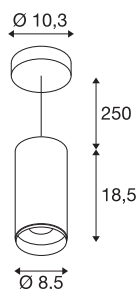

NUMINOS® PD DALI M

innendørs LED pendelarmatur hvit/sort 3000 K 24°

NUMINOS er det best mulig avstemte armatursystemet fra SLV som forener funksjon, design og teknologi. De forskjellige down- og spotlightene muliggjør tusen alternativer for lysdanning. Også med NUMINOS® PD DALI M pendel, som overbeviser med beste kvalitet av forarbeiding og lys. Slik danner du en høyverdig lyssetting av større flater, eller tar spotlighten i bruk til punktbelysning. Pendelen kan overbevise med en ytelseeffekt av 20,1 watt, lysstyrke av 1955 lumen, fargetemperatur av 3000 Kelvin og en høy indekss for fargegjengivelse på over 90. Monteringen gjør du så i en håndvending. Når vil du bestemme deg for NUMINOS® fra SLV?

TEKNISKE DATA

Art.nr.	1004542
EL nummer	3213169
Montering	Utenpåliggende montering
Montering detaljer	Tak, Tak med tilbehør
Kan dimmes	Ja
Dimmeteknologi	DALI
Primær merkespenning	220-240V ~50/60Hz
Sekundær strøm / spenning	500 mA
Kapslingsgrad	I
Systemeffekt	20.1 W
Minimal omgivelsestemperatur	-20 °C
Maksimal omgivelsestemperatur	30 °C
Antall lys på LS B16A	8
Antall lys på LS C16A	16
Høy innkoblingsstrøm	10 A
Varighet innkoblingsstrøm	30 µs
Lysytelse	1955 lm
Lysfargetemperatur	3000 Kelvin
Spredningsvinkel	24 °
Farge	hvit
CRI	90
UGR ≤	16

Lyskilde

791822	
--------	---

Tilbehør og lyspæree anbefaling

1006168	NUMINOS® M , frontring hvit
---------	-----------------------------

LXXBXX-data	L80B50
Levetid	50000 h
Lysstyrkefordeling	rotasjonssymmetrisk
Lysåpning	direkte
Risikogruppe	1
Høyde	18.5 cm
Diameter	8.5 cm
pendellengde	250 cm
Nettvekt	1.25 kg
Bruttovekt	1.4 kg
BIG WHITE side	108