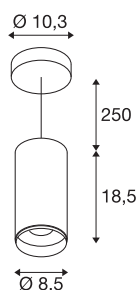

## TECHNISCHE GEGEVENS

|                               |                                |
|-------------------------------|--------------------------------|
| Art.nr.                       | 1004542                        |
| Montage                       | opbouw                         |
| Montagebeschrijving           | plafond,plafond met toebehoren |
| dimbaar                       | Ja                             |
| Dimtechnologie                | DALI                           |
| Primaire nominale spanning    | 220-240V ~50/60Hz              |
| Secundaire stroom/spanning    | 500 mA                         |
| Beschermingsklasse            | I                              |
| Wattage                       | 20.1 W                         |
| minimale omgevingstemperatuur | -20 °C                         |
| maximale omgevingstemperatuur | 30 °C                          |
| Aantal armaturen bij LS B16A  | 8                              |
| Aantal armaturen bij LS C16A  | 16                             |
| Niveau van inschakelstroom    | 10 A                           |
| Duur van inschakelstroom      | 30 µs                          |
| Lumen                         | 1955 lm                        |
| Lichtkleurtemperatuur         | 3000 Kelvin                    |
| Stralingshoek                 | 24 °                           |
| Kleur                         | wit                            |
| CRI                           | 90                             |
| UGR ≤                         | 16                             |
| LXXBXX-gegevens               | L80B50                         |