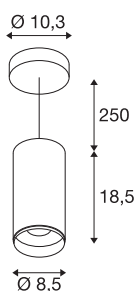

## NUMINOS® PD DALI M

notranja LED viseča svetilka bela/črna 3000K 24°

NUMINOS je odlično usklajen sistem razsvetljave, ki združuje funkcionalnost, dizajn in tehniko. Z raznolikimi reflektorji downlight in spotlight poskrbite za tisoče svetlobnih možnosti. To lahko storite tudi z visečo svetilko NUMINOS® PD DALI M, ki se ponaša z visoko kakovostjo obdelave in kakovostno svetlobo. Uporabljajo se za osvetlitev večjih površin, kot tudi za točkovno osvetlitev. Obenem pa se viseča svetilka ponaša še s svetlobnim tokom v vrednosti 20,1 vatov, svetlobno močjo 1955 lumnov, temperaturo barve 3000 kelvinov in indeksom barvne reprodukcije, višjim od 90. Svetilko namestite z ročnim izvijačem. Kaj vas bo prepričalo, da se odločite za nakup svetil NUMINOS® pri podjetju SLV?

## TEHNIČNI PODATKI

Št. art.	1004542
Montaža	Nadgradnja
Podrobnosti montaže	Strop, Strop z dodatki
Možnost zatemnitve	Da
Tehnologija zatemnitve	DALI
Primarna nazivna napetost	220-240V ~50/60Hz
Sekundarni tok / napetost	500 mA
Zaščitni razred	I
El. moč	20.1 W
minimalna temperatura okolja	-20 °C
maksimalna temperatura okolja	30 °C
Število svetilk pri LS B16A	8
Število svetilk na LS C16A	16
Raven zagonskega toka	10 A
Trajanje zagonskega toka	30 μs
Lumini	1955 lm
Barvna temperatura	3000 Kelvin
Kot sevanja	24 °
Barva	bela
CRI	90
UGR ≤	16
LXXBXX podatki	L80B50

### Dodatki

1006168	NUMINOS® M , prednji obroč, bel
---------	---------------------------------

Življenjska doba	50000 h
Razporeditev svetilnosti	simetrično vrtenje
Svetenje	neposredno
Risk Group	1
Višina	18.5 cm
Premer	8.5 cm
Dolžina nihala	250 cm
Neto teža	1.25 kg
Bruto teža	1.4 kg
BIG WHITE Stran	108