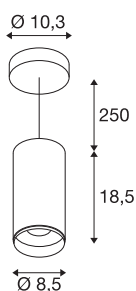

## NUMINOS® PD DALI M

Indoor led pendellamp wit/zwart 3000 K 36°

Design, techniek en functie in perfectie: NUMINOS is het armaturensysteem van SLV, dat alles met elkaar combineert. Zo kunt u duizend lichtontwerpmogelijkheden met verschillende downlights en spots beleven. Zoals met de NUMINOS® PD DALO M pendelarmatuur, die overtuigt door zijn hoogwaardige afwerkings- en lichtkwaliteit. De spot is perfect voor gerichte accentverlichting of voor het verlichten van grotere oppervlakken. De pendelarmatuur overtuigt met een stroomverbruik van 20,1 Watt, een lichtintensiteit van 1970 lumen, een kleurtemperatuur van 3000 Kelvin en de hoge kleurweergave-index van meer dan 90. De montage voert u in een mum van tijd uit. Wanneer kiest u voor de modulaire diversiteit van SLV?

## TECHNISCHE SPECIFICATIES

Art.nr.	1004543
Montage	Opbouw
Montagebeschrijving	Plafond, Plafond met accessoires
Dimbaar	Ja
Dimtechniek	DALI
Primaire nominale spanning	220-240V ~50/60Hz
Secundaire stroom / spanning	500 mA
Veiligheidsklasse	I
Wattage	20.1 W
minimale omgevingstemperatuur	-20 °C
maximale omgevingstemperatuur	30 °C
Aantal armaturen bij LS B16A	8
Aantal armaturen bij LS C16A	16
Niveau van inschakelstroom	10 A
Duur van inschakelstroom	30 µs
Lumen	1970 lm
Lichtkleurtemperatuur	3000 Kelvin
Stralingshoek	36 °
Kleur	wit
CRI	90
UGR ≤	13
LXXBXX gegevens	L80B50

## Accessoires

1006168	NUMINOS® M , Frontring wit
---------	----------------------------

Levensduur	50000 h
Risk Group	1
Hoogte	18.5 cm
Diameter	8.5 cm
Pendellengte	250 cm
Nettogewicht	1.25 kg
Brutogewicht	1.4 kg
BIG WHITE pagina	108