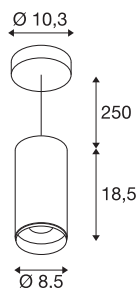

## NUMINOS® PD DALI M

Indoor LED Pendelleuchte weiß/schwarz 3000K 60°

Design, Technik und Funktion in Perfektion: NUMINOS ist das Leuchtensystem von SLV, das alles vereint. So können Sie mit vielfältigen Down- und Spotlights Tausend lichtgestalterische Möglichkeiten erleben. Wie mit dem NUMINOS® PD DALI M Pendelleuchte, die durch ihre hochwertige Verarbeitungs- und Lichtqualität besticht. Mit dem Spotlight entscheiden Sie sich für die punktuelle Beleuchtung oder für eine hochwertige Ausleuchtung größerer Flächen. Dabei kann die Pendelleuchte mit einer Leistungsaufnahme von 20,1 Watt, Lichtstrom von 1880 Lumen, Farbtemperatur von 3000 Kelvin und dem guten Farbwiedergabeindex von über 90 überzeugen. Die Installation gestaltet sich dann im Handumdrehen. Wann entscheiden Sie sich für NUMINOS von SLV – die modulare Vielfalt erwartet Sie.

## TECHNISCHE DATEN

Art. Nr.	1004544
Montage	Aufbau
Montagedetails	Decke, Decke mit Zubehör
Dimmbar	Ja
Technologie der Dimmung	DALI
Primäre Nennspannung	220-240V ~50/60Hz
Sekundär Strom / Spannung	500 mA
Schutzklasse	I
Wattage	20.1 W
minimale Umgebungstemperatur	-20 °C
maximale Umgebungstemperatur	30 °C
Anzahl Leuchten an LS B16A	8
Anzahl Leuchten an LS C16A	16
Höhe Einschaltstrom	10 A
Dauer Einschaltstrom	30 µs
Lumen	1880 lm
Lichtfarbtemperatur	3000 Kelvin
Abstrahlwinkel	60 °
Farbe	weiß
CRI	90
UGR ≤	22
LXXBXX Daten	L80B50

## Zubehör

1006168	NUMINOS M , Frontring weiß
---------	-------------------------------

Lebensdauer	50000 h
Lichtstärkeverteilung	rotationssymmetrisch
Lichtaustritt	direkt
Risk Group	1
Höhe	18.5 cm
Durchmesser	8.5 cm
Pendellänge	250 cm
Nettogewicht	1.247 kg
Bruttogewicht	1.385 kg
BIG WHITE Seite	108