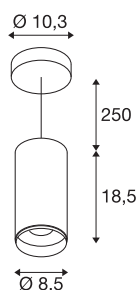

## TECHNISCHE GEGEVENS

Art.nr.	1004544
Montage	opbouw
Montagebeschrijving	plafond,plafond met toebehoren
dimbaar	Ja
Dimtechnologie	DALI
Primaire nominale spanning	220-240V ~50/60Hz
Secundaire stroom/spanning	500 mA
Beschermingsklasse	I
Wattage	20.1 W
minimale omgevingstemperatuur	-20 °C
maximale omgevingstemperatuur	30 °C
Aantal armaturen bij LS B16A	8
Aantal armaturen bij LS C16A	16
Niveau van inschakelstroom	10 A
Duur van inschakelstroom	30 µs
Lumen	1880 lm
Lichtkleurtemperatuur	3000 Kelvin
Stralingshoek	60 °
Kleur	wit
CRI	90
UGR ≤	22
LXXBXX-gegevens	L80B50

## Toebehoren

1006168	NUMINOS® M , Frontring wit
---------	----------------------------

Levensduur	50000 h
Lichtsterkteverdeling	rotatiesymmetrisch
Lichtuitlaat	direct
Risk Group	1
Hoogte	18.5 cm
Diameter	8.5 cm
Pendellengte	250 cm
Nettogewicht	1.247 kg
Brutogewicht	1.385 kg
BIG WHITE pagina	108