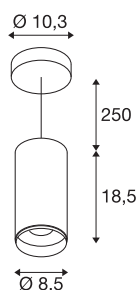

NUMINOS® PD DALI M

Indoor led pendellamp wit/zwart 3000 K 60°

Design, techniek en functie in perfectie: NUMINOS is het armatuursysteem van SLV, dat alles met elkaar combineert. Zo kunt u met verschillende downlights en spots duizend lichtontwerpmogelijkheden beleven. Zoals met de NUMINOS® PD DALO M pendelarmatuur, die overtuigt door zijn hoogwaardige afwerkings- en lichtkwaliteit. Met de spot kiest u voor puntverlichting of voor hoogwaardige verlichting van grotere oppervlakken. De pendelarmatuur overtuigt bovendien met een stroomverbruik van 20,1 Watt, een lichtintensiteit van 1880 lumen, een kleurtemperatuur van 3000 Kelvin en de hoge kleurweergave-index van meer dan 90. De installatie voert u in een mum van tijd uit. Wanneer kiest u voor NUMINOS van SLV: de modulaire diversiteit wacht op u?

TECHNISCHE SPECIFICATIES

Art.nr.	1004544
Montage	Opbouw
Montagebeschrijving	Plafond, Plafond met accessoires
Dimbaar	Ja
Dimtechniek	DALI
Primaire nominale spanning	220-240V ~50/60Hz
Secundaire stroom / spanning	500 mA
Veiligheidsklasse	I
Wattage	20.1 W
minimale omgevingstemperatuur	-20 °C
maximale omgevingstemperatuur	30 °C
Aantal armaturen bij LS B16A	8
Aantal armaturen bij LS C16A	16
Niveau van inschakelstroom	10 A
Duur van inschakelstroom	30 µs
Lumen	1880 lm
Lichtkleurtemperatuur	3000 Kelvin
Stralingshoek	60 °
Kleur	wit
CRI	90
UGR ≤	22
LXXBXX gegevens	L80B50

Lichtbron

791822	
--------	---

Accessoires

1006168	NUMINOS® M , Frontring wit
---------	----------------------------

Levensduur	50000 h
Lichtsterkteverdeling	rotatiesymmetrisch
Lichtval	direct
Risk Group	1
Hoogte	18.5 cm
Diameter	8.5 cm
Pendellengte	250 cm
Nettogewicht	1.247 kg
Brutogewicht	1.385 kg
BIG WHITE pagina	108