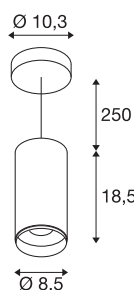

NUMINOS® PD DALI M

Indoor led pendellamp wit/zwart 4000 K 24°

Het NUMINOS verlichtingssysteem van SLV combineert techniek, design en functionaliteit als geen ander. Met verschillende downlights en spots beleeft u duizend lichtontwerpmogelijkheden. Ook met de NUMINOS® PD DALI M pendelarmatuur, die overtuigt met de beste afwerkings- en lichtkwaliteit. Zo creëert u hoogwaardige verlichting voor grotere oppervlakken of u maakt gebruik van een spot voor selectieve verlichting. De pendelarmatuur overtuigt bovendien met een stroomverbruik van 20,1 Watt, een lichtintensiteit van 2125 lumen, een kleurtemperatuur van 4000 Kelvin en de goede kleurweergave-index van meer dan 90. De eenvoudige installatie is daarna niet meer dan een formaliteit. Wanneer kiest u voor NUMINOS ® van SLV?

TECHNISCHE SPECIFICATIES

Art.nr.	1004550
Montage	Opbouw
Montagebeschrijving	Plafond, Plafond met accessoires
Dimbaar	Ja
Dimtechniek	DALI
Primaire nominale spanning	220-240V ~50/60Hz
Secundaire stroom / spanning	500 mA
Veiligheidsklasse	I
Wattage	20.1 W
minimale omgevingstemperatuur	-20 °C
maximale omgevingstemperatuur	30 °C
Aantal armaturen bij LS B16A	8
Aantal armaturen bij LS C16A	16
Niveau van inschakelstroom	10 A
Duur van inschakelstroom	30 µs
Lumen	2125 lm
Lichtkleurtemperatuur	4000 Kelvin
Stralingshoek	24 °
Kleur	wit
CRI	90
UGR ≤	19
LXXBXX gegevens	L80B50

Lichtbron

791825	
--------	---

Accessoires

1006168	NUMINOS® M , Frontring wit
---------	----------------------------

Levensduur	50000 h
Lichtsterkteverdeling	rotatiesymmetrisch
Lichtval	direct
Risk Group	1
Hoogte	18.5 cm
Diameter	8.5 cm
Pendellengte	250 cm
Nettogewicht	1.25 kg
Brutogewicht	1.4 kg
BIG WHITE pagina	108