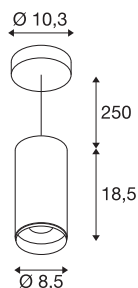

NUMINOS® PD DALI M

Indoor led pendellamp wit/zwart 4000 K 36°

NUMINOS is het optimaal op elkaar afgestemde armatuursysteem van SLV, dat functie, design en techniek met elkaar in harmonie brengt. De verschillende downlights en spots maken duizend variaties aan lichtontwerpen mogelijk. Daarbij hoort ook de NUMINOS® PD DALI M, die als pendelarmatuur overtuigt door de beste afwerkings- en lichtkwaliteit. Zo creëert u hoogwaardige verlichting voor grotere oppervlakken of u maakt gebruik van een spot voor selectieve verlichting. De pendelarmatuur overtuigt bovendien met een stroomverbruik van 20,1 Watt, een lichtintensiteit van 2120 lumen, een kleurtemperatuur van 4000 Kelvin en de hoge kleurweergave-index van meer dan 90. De eenvoudige installatie is daarna niet meer dan een formaliteit. Wanneer kiest u voor NUMINOS® van SLV?

TECHNISCHE SPECIFICATIES

Art.nr.	1004551
Montage	Opbouw
Montagebeschrijving	Plafond, Plafond met accessoires
Dimbaar	Ja
Dimtechniek	DALI
Primaire nominale spanning	220-240V ~50/60Hz
Secundaire stroom / spanning	500 mA
Veiligheidsklasse	I
Wattage	20.1 W
minimale omgevingstemperatuur	-20 °C
maximale omgevingstemperatuur	30 °C
Aantal armaturen bij LS B16A	8
Aantal armaturen bij LS C16A	16
Niveau van inschakelstroom	10 A
Duur van inschakelstroom	30 µs
Lumen	2120 lm
Lichtkleurtemperatuur	4000 Kelvin
Stralingshoek	36 °
Kleur	wit
CRI	90
UGR ≤	16
LXXBXX gegevens	L80B50

Lichtbron

791825	
--------	---

Accessoires

1006168	NUMINOS® M , Frontring wit
---------	----------------------------

Levensduur	50000 h
Lichtsterkteverdeling	rotatiesymmetrisch
Lichtval	direct
Risk Group	1
Hoogte	18.5 cm
Diameter	8.5 cm
Pendellengte	250 cm
Nettogewicht	1.25 kg
Brutogewicht	1.4 kg
BIG WHITE pagina	108