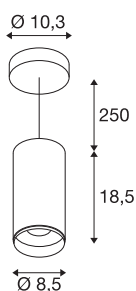

NUMINOS® PD DALI M

Indoor led pendellamp wit/zwart 4000 K 60°

Het NUMINOS verlichtingssysteem van SLV combineert op een perfecte manier functie, design en techniek. Zo kunt u duizend lichtontwerpmogelijkheden met verschillende downlights en spots beleven. Daarbij hoort ook de NUMINOS® PD DALI M, die als pendelarmatuur overtuigt door de beste afwerkings- en lichtkwaliteit. De spot is perfect voor gerichte accentverlichting of voor het verlichten van grotere oppervlakken. De pendelarmatuur overtuigt met een stroomverbruik van 20,1 Watt, een lichtintensiteit van 2060 lumen, een kleurtemperatuur van 4000 Kelvin en de hoge kleurweergave-index van meer dan 90. De montage voert u in een mum van tijd uit. Wanneer kiest u voor de modulaire diversiteit van SLV?

TECHNISCHE SPECIFICATIES

Art.nr.	1004552
Montage	Opbouw
Montagebeschrijving	Plafond, Plafond met accessoires
Dimbaar	Ja
Dimtechniek	DALI
Primaire nominale spanning	220-240V ~50/60Hz
Secundaire stroom / spanning	500 mA
Veiligheidsklasse	I
Wattage	20.1 W
minimale omgevingstemperatuur	-20 °C
maximale omgevingstemperatuur	30 °C
Aantal armaturen bij LS B16A	8
Aantal armaturen bij LS C16A	16
Niveau van inschakelstroom	10 A
Duur van inschakelstroom	30 µs
Lumen	2060 lm
Lichtkleurtemperatuur	4000 Kelvin
Stralingshoek	60 °
Kleur	wit
CRI	90
UGR ≤	25
LXXBXX gegevens	L80B50

Lichtbron

791825	
--------	---

Accessoires

1006168	NUMINOS® M , Frontring wit
---------	----------------------------

Levensduur	50000 h
Risk Group	1
Hoogte	18.5 cm
Diameter	8.5 cm
Pendellengte	250 cm
Nettogewicht	1.25 kg
Brutogewicht	1.4 kg
BIG WHITE pagina	108