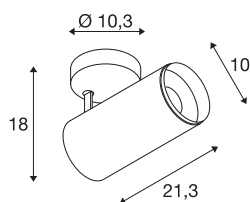

## NUMINOS® SPOT DALI L

vnitřní LED přisazené stropní svítidlo bílá/černá 2700 K 24°

Světelný systém NUMINOS od SLV v sobě dokonale spojuje funkčnost, design a technologii. S rozmanitými downlighty a spotlighty můžete vytvářet tisíce možností designu osvětlení. Například s vnitřním přisazeným LED stropním svítidlem NUMINOS® SPOT DALI L, které zaujme tou nejvyšší kvalitou zpracování a světla. Vytvoříte tak kvalitní osvětlení větších ploch nebo můžete použít spotlighty pro bodové osvětlení. Zápustné stropní svítidlo přesvědčí spotřebou energie 28 W, intenzitou světla 2440 lumenů, teplotou barev 2700 K a indexem podání barev 90. Snadná montáž už je pak čistě formální záležitostí. Kdy se i vy rozhodnete pro modulární rozmanitost SLV?

## TECHNICKÁ DATA

Č. výrobku	1004582
Otočné nebo výkyvné	otočné a výkyvné
Montáž	Nástavba
Podrobnosti montáže	Strop
Stmívatelné	Áno
Technologie stmívání	DALI
Primární jmenovité napětí	220-240V ~50/60Hz
Sekundární proud / napětí	700 mA
Třída ochrany	I
Příkon	28 W
Minimální teplota prostředí	-20 °C
Maximální teplota prostředí	30 °C
Počet svítidel na LS B16A	35
Počet svítidel na LS C16A	60
Úroveň rozběhového proudu	30 A
Doba trvání rozběhového proudu	2 μs
Lumen	2440 lm
Teplota barvy světla	2700 Kelvin
Úhel záření	24 °
Barva	bílá
CRI	90
UGR ≤	19

## Světelného Zdroje

791800	
<b>Příslušenství</b>	
1006169	NUMINOS® L , čelní kroužek bílý

Data LXXBXX	L80B50
Životnost	50000 h
Svitivost	rotačně symetrický
Výstup světla	přímé
Risk Group	1
Délka	21.3 cm
Výška	18 cm
Průměr	10 cm
Hmotnost netto	1.15 kg
Celková hmotnost	1.5 kg
BIG WHITE strana	101