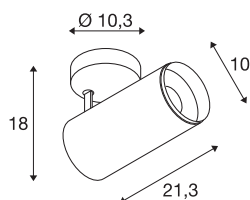

Технические характеристики

Тов. №	1004582
С регулировкой наклона и поворота	С регулировкой угла наклона и возможностью вращения
Сборка	Накладной
Детали сборки	Потолок
С регулировкой яркости	Да
Технология регулирования яркости	DALI
Номинальное первичное напряжение	220-240V ~50/60Hz
Вторичный ток / напряжение	700 mA
Класс защиты	I
Мощность	28 W
Минимальная температура окружающей среды	-20 °C
Максимальная температура окружающей среды	30 °C
Количество светильников на LS B16A	35
Количество светильников на LS C16A	60
Уровень пускового тока	30 A
Продолжительность пускового тока	2 µs
Световой поток	2440 lm
Цветовая температура	2700 Kelvin
Половинный угол	24 °

Источник света

791800	
--------	---

Аксессуары

1006169	NUMINOS® L , Frontring белый
---------	---------------------------------

Цвет	белый
CRI	90
UGR ≤	19
LXXBXX Данные	L80B50
Срок службы	50000 h
Распределение силы света	с симметрией относительно оси вращения
Световое отверстие	прямой
Risk Group	1
Длина	21.3 cm
Высота	18 cm
Диаметр	10 cm
Вес нетто	1.15 kg
вес брутто	1.5 kg
BIG WHITE Seite	101