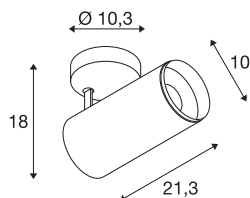

Технические характеристики

Тов. №	1004586
С регулировкой наклона и поворота	С регулировкой угла наклона и возможностью вращения
Сборка	Накладной
Детали сборки	Потолок
С регулировкой яркости	Да
Технология регулирования яркости	DALI
Номинальное первичное напряжение	220-240V ~50/60Hz
Вторичный ток / напряжение	700 mA
Класс защиты	I
Мощность	28 W
Минимальная температура окружающей среды	-20 °C
Максимальная температура окружающей среды	30 °C
Количество светильников на LS B16A	35
Количество светильников на LS C16A	60
Уровень пускового тока	30 A
Продолжительность пускового тока	2 µs
Световой поток	2430 lm
Цветовая температура	3000 Kelvin
Половинный угол	24 °

Источник света

791822	
--------	---

Аксессуары

1006169	NUMINOS® L , Frontring белый
---------	---------------------------------

Цвет	черный
CRI	90
UGR ≤	13
LXXBXX Данные	L80B50
Срок службы	50000 h
Распределение силы света	с симметрией относительно оси вращения
Световое отверстие	прямой
Risk Group	1
Длина	21.3 cm
Высота	18 cm
Диаметр	10 cm
Вес нетто	1.15 kg
вес брутто	1.5 kg
BIG WHITE Seite	101