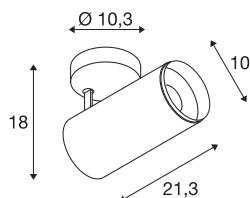

TECHNISCHE SPECIFICATIES

Art.nr.	1004587
Aantal verschillende lichtopeningen	1
Draai- of kantelbaar	Draai- en zwenkbaar
IP-code	IP20
Montage	Opbouw
Montagebeschrijving	Plafond
Dimbaar	Ja
Dimtechniek	DALI, Aanraking
Aantal bij doorlussen	94
Primaire nominale spanning	200-240AC50/60 Hz
Secundaire stroom / spanning	500
Veiligheidsklasse	I
Wattage	20 W
minimale omgevingstemperatuur	-20 °C
maximale omgevingstemperatuur	50 °C
Aantal armaturen bij LS B16A	94
Aantal armaturen bij LS C16A	94
Niveau van inschakelstroom	2.75 A
Duur van inschakelstroom	190 µs
Lumen	2400 lm
Lichtkleurtemperatuur	3000 Kelvin
Stralingshoek	36 °

Lichtbron

1411586	
---------	---

Kleur	matzwart
CRI	90
Levensduur	50000 h
Lichtsterkteverdeling	rotatiesymmetrisch
Lichtval	direct
Risk Group	1
Lengte	21.3 cm
Hoogte	18 cm
Diameter	10 cm
Nettogewicht	1.202 kg
Brutogewicht	1.522 kg
BIG WHITE pagina	341