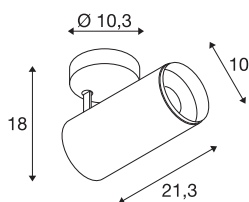

## NUMINOS® SPOT DALI L

vnitřní LED přisazené stropní svítidlo bílá/černá 3000 K 24°

Dokonalá funkčnost, design a technologie: NUMINOS je systém osvětlení od SLV, který toto všechno ideálně spojuje. S rozmanitými downlighty a spotlightsy můžete vyzkoušet tisíce možností designu osvětlení. Například s vnitřním přisazeným LED stropním svítidlem NUMINOS® SPOT DALI L, které zaujme tou nejvyšší kvalitou zpracování a světla. Vytvoříte tak kvalitní osvětlení větších ploch nebo můžete použít spotlightsy pro bodové osvětlení. Zápusné stropní svítidlo přesvědčí spotřebou energie 28 W, intenzitou světla 2430 lumenů, teplotou barev 3000 K a indexem podání barev 90. Montáž už je pak úplnou hračkou. Kdypak se rozhodnete pro NUMINOS od SLV – čeka na vás modulární rozmanitost.

## TECHNICKÁ DATA

Č. výrobku	1004590
Otočné nebo výkyvné	otočné a výkyvné
Montáž	Nástavba
Podrobnosti montáže	Strop
Stmívatelné	Áno
Technologie stmívání	DALI
Primární jmenovité napětí	220-240V ~50/60Hz
Sekundární proud / napětí	700 mA
Třída ochrany	I
Příkon	28 W
Minimální teplota prostředí	-20 °C
Maximální teplota prostředí	30 °C
Počet svítidel na LS B16A	35
Počet svítidel na LS C16A	60
Úroveň rozběhového proudu	30 A
Doba trvání rozběhového proudu	2 μs
Lumen	2430 lm
Teplota barvy světla	3000 Kelvin
Úhel záření	24 °
Barva	bílá
CRI	90
UGR ≤	13

## Světelného Zdroje

791822	
<b>Příslušenství</b>	
1006169	NUMINOS® L , čelní kroužek bílý

Data LXXBXX	L80B50
Životnost	50000 h
Svítilivost	rotačně symetrický
Výstup světla	přímé
Risk Group	1
Délka	21.3 cm
Výška	18 cm
Průměr	10 cm
Hmotnost netto	1.15 kg
Celková hmotnost	1.5 kg
BIG WHITE strana	101