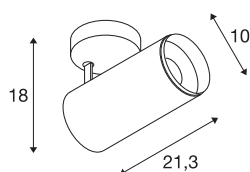

NUMINOS® SPOT DALI L

apparecchio a plafone/a parete a LED da interni bianco/nero 3000K 24°

Design, tecnologia e funzionalità allo stato puro: NUMINOS è il sistema di lampade di SLV che unisce ogni aspetto. La varietà di downlight e faretti permettono migliaia di combinazioni illuminotecniche. Lo stesso vale per la lampada LED a plafone a soffitto NUMINOS® SPOT DALI L Indoor, che offre il meglio della qualità in fatto di lavorazione e luce. Realizzate un'illuminazione di qualità su grandi superfici oppure applicate un faretto per un'illuminazione puntuale. Questa lampada a incasso da soffitto conquista grazie alla potenza assorbita di 28 Watt, l'intensità luminosa di 2430 Lumen, la temperatura cromatica di 3000 Kelvin e un indice di resa cromatica di 90. Il montaggio è un gioco da ragazzi. Lasciatevi conquistare da NUMINOS di SLV – la sua versatilità modulare vi aspetta.

DATI TECNICI

Articolo	1004590
Girevole od orientabile	Ruotabile e orientabile
Montaggio	Superficie
Dettagli di montaggio	Soffitto
Dimmerabile	Si
Tecnologia del dimmering	DALI
Tensione nominale primaria	220-240V ~50/60Hz
Corrente / tensione secondaria	700 mA
Classe isolamento	I
Wattaggio	28 W
Temperatura ambiente minima	-20 °C
Temperatura ambiente massima	30 °C
Livello di corrente di spunto	30 A
Durata della corrente di spunto	2 µs
Lumen	2430 lm
Temperatura colore	3000 Kelvin
Angolo di emissione	24 °
Colore	bianco
CRI	90
UGR ≤	13
Dati LXXBXX	L80B50
Durata	50000 h

Sorgente Luminosa

791822	
--------	---

Accessori

1006169	NUMINOS® L , anello frontale bianco
---------	-------------------------------------

Distribuzione dell'intensità luminosa	rotazione simmetrica
Emissione	diretto
Risk Group	1
Lunghezza	21.3 cm
Altezza	18 cm
Diametro	10 cm
Peso netto	1.15 kg
Peso lordo	1.5 kg
BIG WHITE pagina	76