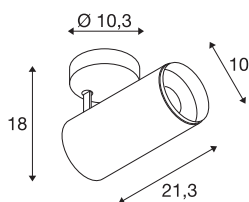

## TEKNISKE DATA

Art.nr.	1004590
Drei- og svingbar	Roterbar og svingbar
Montering	Utenpåliggende montering
Montering detaljer	Tak
Kan dimmes	Ja
Dimmeteknologi	DALI
Primær merkespenning	220-240V ~50/60Hz
Sekundær strøm / spenning	700 mA
Kapslingsgrad	I
Systemeffekt	28 W
Minimal omgivelsestemperatur	-20 °C
Maksimal omgivelsestemperatur	30 °C
Antall lys på LS B16A	35
Antall lys på LS C16A	60
Høy innkoblingsstrøm	30 A
Varighet innkoblingsstrøm	2 µs
Lysytelse	2430 lm
Lysfargetemperatur	3000 Kelvin
Spredningsvinkel	24 °
Farge	hvit
CRI	90
UGR ≤	13

## Tilbehør og lyspæreeanbefaling

1006169	NUMINOS® L , frontring hvit
---------	-----------------------------

LXXBXX-data	L80B50
Levetid	50000 h
Lysstyrkefordeling	rotasjonssymmetrisk
Lysåpning	direkte
Risikogruppe	1
Lengde	21.3 cm
Høyde	18 cm
Diameter	10 cm
Nettvekt	1.15 kg
Bruttvekt	1.5 kg
BIG WHITE side	101