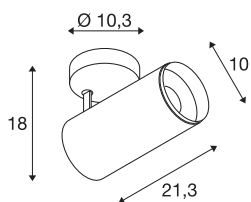

NUMINOS® SPOT DALI L

indoor led plafondopbouwarmatuur wit/zwart 3000K 36°

NUMINOS is het perfect op elkaar afgestemde armatuur-systeem van SLV dat functie, design en technologie combineert. Zo kunt u met verschillende downlights en spots duizend mogelijkheden voor lichtontwerp ervaren. Ook met de NUMINOS® SPOT DALI L indoor plafondopbouwarmatuur, die overtuigt door de beste afwerking en lichtkwaliteit. Met de spotlight kunt u kiezen voor gerichte verlichting of hoogwaardige verlichting van grotere gebieden. De plafondopbouwarmatuur overtuigt met een opgenomen vermogen van 28 Watt, een lichtsterkte van 2340 Lumen, een kleurtemperatuur van 3000 Kelvin en een kleurweergave-index van 90. De eenvoudige installatie is nog slechts een formaliteit. Wanneer kiest u voor NUMINOS van SLV? Modulaire diversiteit wacht op u.

TECHNISCHE GEGEVENS

Art.nr.	1004591
Draai- of zwenkbaar	Draai- en kantelbaar
Montage	opbouw
Montagebeschrijving	plafond
dimbaar	Ja
Dimtechnologie	DALI
Primaire nominale spanning	220-240V ~50/60Hz
Secundaire stroom/spanning	700 mA
Beschermingsklasse	I
Wattage	28 W
minimale omgevingstemperatuur	-20 °C
maximale omgevingstemperatuur	30 °C
Aantal armaturen bij LS B16A	35
Aantal armaturen bij LS C16A	60
Niveau van inschakelstroom	30 A
Duur van inschakelstroom	2 µs
Lumen	2340 lm
Lichtkleurtemperatuur	3000 Kelvin
Stralingshoek	36 °
Kleur	wit
CRI	90
UGR ≤	13

Lichtbron

791822	
--------	---

Toebehoren

1006169	NUMINOS® L , Frontring wit
---------	----------------------------

LXXBXX-gegevens	L80B50
Levensduur	50000 h
Lichtsterkteverdeling	rotatiesymmetrisch
Lichtuitlaat	direct
Risk Group	1
Lengte	21.3 cm
Hoogte	18 cm
Diameter	10 cm
Nettogewicht	1.15 kg
Brutogewicht	1.5 kg
BIG WHITE pagina	101