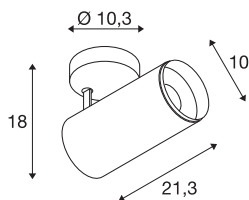

Технические характеристики

Тов. №	1004591
С регулировкой наклона и поворота	С регулировкой угла наклона и возможностью вращения
Сборка	Накладной
Детали сборки	Потолок
С регулировкой яркости	Да
Технология регулирования яркости	DALI
Номинальное первичное напряжение	220-240V ~50/60Hz
Вторичный ток / напряжение	700 mA
Класс защиты	I
Мощность	28 W
Минимальная температура окружающей среды	-20 °C
Максимальная температура окружающей среды	30 °C
Количество светильников на LS B16A	35
Количество светильников на LS C16A	60
Уровень пускового тока	30 A
Продолжительность пускового тока	2 µs
Световой поток	2340 lm
Цветовая температура	3000 Kelvin
Половинный угол	36 °

Источник света

791822	
--------	---

Аксессуары

1006169	NUMINOS® L , Frontring белый
---------	---------------------------------

Цвет	белый
CRI	90
UGR ≤	13
LXXBXX Данные	L80B50
Срок службы	50000 h
Распределение силы света	с симметрией относительно оси вращения
Световое отверстие	прямой
Risk Group	1
Длина	21.3 cm
Высота	18 cm
Диаметр	10 cm
Вес нетто	1.15 kg
вес брутто	1.5 kg
BIG WHITE Seite	101