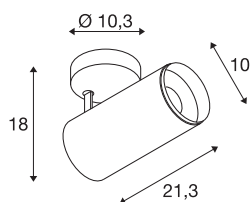

NUMINOS® SPOT DALI L

vnitřní LED přisazené stropní svítidlo bílá/černá 3000 K 60°

Světelný systém NUMINOS od SLV v sobě spojuje technologii, design a funkčnost jako žádný jiný. S rozmanitými downlighty a spotlighty zažijete tisíce možností designu osvětlení. Například s vnitřním přisazeným LED stropním svítidlem NUMINOS® SPOT DALI L, které zaujme tou nejvyšší kvalitou zpracování a světla. Vytvoříte tak kvalitní osvětlení větších ploch nebo můžete použít spotlighty pro bodové osvětlení. Zápustné stropní svítidlo přesvědčí spotřebou energie 28 W, intenzitou světla 2400 lumenů, teplotou barev 3000 K a indexem podání barev 90. Montáž už je pak úplnou hračkou. Kdyby se rozhodnete pro NUMINOS od SLV – čeka na vás modulární rozmanitost.

TECHNICKÁ DATA

Č. výrobku	1004592
Otočné nebo výkyvné	otočné a výkyvné
Montáž	Nástavba
Podrobnosti montáže	Strop
Stmívatelné	Áno
Technologie stmívání	DALI
Primární jmenovité napětí	220-240V ~50/60Hz
Sekundární proud / napětí	700 mA
Třída ochrany	I
Příkon	28 W
Minimální teplota prostředí	-20 °C
Maximální teplota prostředí	30 °C
Počet svítidel na LS B16A	35
Počet svítidel na LS C16A	60
Úroveň rozběhového proudu	30 A
Doba trvání rozběhového proudu	2 μs
Lumen	2400 lm
Teplota barvy světla	3000 Kelvin
Úhel záření	60 °
Barva	bílá
CRI	90
UGR ≤	22

Světelného Zdroje

791822	
Příslušenství	
1006169	NUMINOS® L , čelní kroužek bílý

Data LXXBXX	L80B50
Životnost	50000 h
Svítilivost	rotačně symetrický
Výstup světla	přímé
Risk Group	1
Délka	21.3 cm
Výška	18 cm
Průměr	10 cm
Hmotnost netto	1.15 kg
Celková hmotnost	1.5 kg
BIG WHITE strana	101