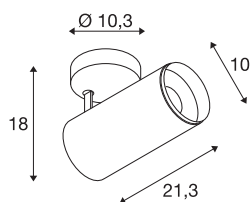

NUMINOS® SPOT DALI L

innendørs LED utenpåliggende takarmatur hvit/sort
3000 K 60°

NUMINOS armatursystem fra SLV forener teknologi, design og funksjonalitet som intet annet. Med forskjellige down- og spotlister opplever du tusen muligheter for lysdanning. Også med NUMINOS® SPOT DALI L innendørs takmontert armatur LED, som overbeviser med beste kvalitet av forarbeiding og lys. Slik danner du en høyverdig lyssetting av større flater, eller tar spotlykten i bruk til punktbelysning. Den innfelte takarmaturen overbeviser med en ytelseeffekt av 28 watt, lysstyrke av 2400 lumen, fargetemperatur av 3000 Kelvin og en indeks for fargegjengivelse på 90. Monteringen gjør man så i en håndvending. Når vil du bestemme deg for NUMINOS fra SLV – det modulære mangfoldet venter på deg.

TEKNISKE DATA

Art.nr.	1004592
Drei- og svingbar	Roterbar og svingbar
Montering	Utenpåliggende montering
Montering detaljer	Tak
Kan dimmes	Ja
Dimmeteknologi	DALI
Primær merkespenning	220-240V ~50/60Hz
Sekundær strøm / spenning	700 mA
Kapslingsgrad	I
Systemeffekt	28 W
Minimal omgivelsestemperatur	-20 °C
Maksimal omgivelsestemperatur	30 °C
Antall lys på LS B16A	35
Antall lys på LS C16A	60
Høy innkoblingsstrøm	30 A
Varighet innkoblingsstrøm	2 µs
Lysytelse	2400 lm
Lysfargetemperatur	3000 Kelvin
Spredningsvinkel	60 °
Farge	hvit
CRI	90
UGR ≤	22

Lyskilde

791822	
--------	---

Tilbehør og lyspæreeanbefaling

1006169	NUMINOS® L , frontring hvit
---------	-----------------------------

LXXBXX-data	L80B50
Levetid	50000 h
Lysstyrkefordeling	rotasjonssymmetrisk
Lysåpning	direkte
Risikogruppe	1
Lengde	21.3 cm
Høyde	18 cm
Diameter	10 cm
Nettvekt	1.15 kg
Bruttvekt	1.5 kg
BIG WHITE side	101