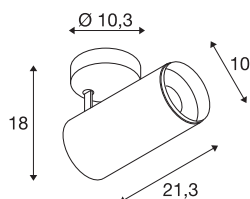

NUMINOS® SPOT DALI L

Indoor led plafondopbouwlamp wit/zwart 3000 K 60°

Het NUMINOS verlichtingssysteem van SLV combineert techniek, design en functionaliteit als geen ander. Met verschillende downlights en spots beleeft u duizend lichtontwerpmogelijkheden. Ook met de NUMINOS® SPOT DALI L led-plafondopbouwarmatuur voor binnen, die overtuigt door de beste afwerkings- en lichtkwaliteit. Zo creëert u hoogwaardige verlichting voor grotere oppervlakken of u maakt gebruik van een spot voor selectieve verlichting. De plafondinbouwarmatuur overtuigt met een stroomverbruik van 28 Watt, een lichtintensiteit van 2400 lumen, een kleurtemperatuur van 3000 Kelvin en een kleurweergege-index van 90. De montage voert u in een mum van tijd uit. Wanneer kiest u voor NUMINOS van SLV: de modulaire diversiteit wacht op u?

TECHNISCHE SPECIFICATIES

Art.nr.	1004592
Draai- of kantelbaar	Draai- en zwenkbaar
Montage	Opbouw
Montagebeschrijving	Plafond
Dimbaar	Ja
Dimtechniek	DALI
Primaire nominale spanning	220-240V ~50/60Hz
Secundaire stroom / spanning	700 mA
Veiligheidsklasse	I
Wattage	28 W
minimale omgevingstemperatuur	-20 °C
maximale omgevingstemperatuur	30 °C
Aantal armaturen bij LS B16A	35
Aantal armaturen bij LS C16A	60
Niveau van inschakelstroom	30 A
Duur van inschakelstroom	2 µs
Lumen	2400 lm
Lichtkleurtemperatuur	3000 Kelvin
Stralingshoek	60 °
Kleur	wit
CRI	90
UGR ≤	22

Lichtbron

791822	
--------	---

Accessoires

1006169	NUMINOS® L , Frontring wit
---------	----------------------------

LXXBXX gegevens	L80B50
Levensduur	50000 h
Lichtsterkteverdeling	rotatiesymmetrisch
Lichtval	direct
Risk Group	1
Lengte	21.3 cm
Hoogte	18 cm
Diameter	10 cm
Nettogewicht	1.15 kg
Brutogewicht	1.5 kg
BIG WHITE pagina	101