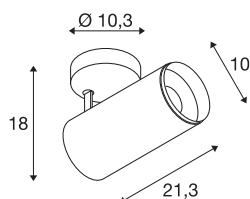

## NUMINOS® SPOT DALI L

Indoor led plafondopbouwlamp zwart/zwart 4000 K 24°

Het NUMINOS verlichtingssysteem van SLV combineert techniek, design en functionaliteit als geen ander. Zo kunt u met verschillende downlights en spots duizend lichtontwerpmogelijkheden beleven. Zoals met de NUMINOS® SPOT DALI L led-plafondopbouwarmatuur voor binnen, die overtuigt door zijn hoogwaardige afwerkings- en lichtkwaliteit. De spot is perfect voor gerichte accentverlichting of voor het verlichten van grotere oppervlakken. De plafondopbouwarmatuur overtuigt met een stroomverbruik van 28 Watt, een lichtintensiteit van 2675 lumen, een kleurtemperatuur van 4000 Kelvin en een kleurweergave-index van 90. De montage voert u in een mum van tijd uit. Wanneer kiest u voor NUMINOS van SLV: de modulaire diversiteit wacht op u?

## TECHNISCHE SPECIFICATIES

Art.nr.	1004594
Draai- of kantelbaar	Draai- en zwenkbaar
Montage	Opbouw
Montagebeschrijving	Plafond
Dimbaar	Ja
Dimtechniek	DALI
Primaire nominale spanning	220-240V ~50/60Hz
Secundaire stroom / spanning	700 mA
Veiligheidsklasse	I
Wattage	28 W
minimale omgevingstemperatuur	-20 °C
maximale omgevingstemperatuur	30 °C
Aantal armaturen bij LS B16A	35
Aantal armaturen bij LS C16A	60
Niveau van inschakelstroom	30 A
Duur van inschakelstroom	2 µs
Lumen	2675 lm
Lichtkleurtemperatuur	4000 Kelvin
Stralingshoek	24 °
Kleur	zwart
CRI	90
UGR ≤	19

## Accessoires

1006169	NUMINOS® L , Frontring wit
---------	----------------------------

LXXBXX gegevens	L80B50
Levensduur	50000 h
Lichtsterkteverdeling	rotatiesymmetrisch
Lichtval	direct
Risk Group	1
Lengte	21.3 cm
Hoogte	18 cm
Diameter	10 cm
Nettogewicht	1.15 kg
Brutogewicht	1.5 kg
BIG WHITE pagina	101