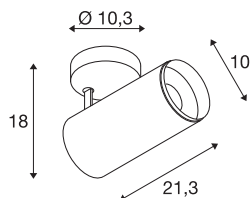

NUMINOS® DALI L

комнатный светодиодный встраиваемый в потолок точечный светильник, черный/черный 4000K, 24°

Система освещения NUMINOS от SLV, как никакая другая, сочетает в себе технологию, дизайн и функциональность. Вы можете попробовать тысячи вариантов дизайна освещения с различными направленными и точечными светильниками. Как и в случае с накладным потолочным светодиодным светильником NUMINOS® ФАЗА DALI L для помещений, впечатляет своим высококачественным исполнением и светом. Точечный светильник идеально подходит для целенаправленного акцентного освещения или для освещения больших площадей. Встраиваемый потолочный светильник отличается потребляемой мощностью 28 Вт, интенсивностью света 2675 люмен, цветовой температурой 4000 К и хорошим индексом цветопередачи более 90. Установку можно завершить в кратчайшие сроки. Когда вы решите приобрести продукцию компании SLV?

Технические характеристики

Тов. №	1004594
С регулировкой наклона и поворота	С регулировкой угла наклона и возможностью вращения
Сборка	Накладной
Детали сборки	Потолок
С регулировкой яркости	Да
Технология регулирования яркости	DALI
Номинальное первичное напряжение	220-240V ~50/60Hz
Вторичный ток / напряжение	700 mA
Класс защиты	I
Мощность	28 W
Минимальная температура окружающей среды	-20 °C
Максимальная температура окружающей среды	30 °C
Количество светильников на LS B16A	35
Количество светильников на LS C16A	60
Уровень пускового тока	30 A
Продолжительность пускового тока	2 µs
Световой поток	2675 lm
Цветовая температура	4000 Kelvin
Половинный угол	24 °

Источник света

791825	
--------	---

Аксессуары

1006169	NUMINOS® L , Frontring белый
---------	---------------------------------

Цвет	черный
CRI	90
UGR ≤	19
LXXBXX Данные	L80B50
Срок службы	50000 h
Распределение силы света	с симметрией относительно оси вращения
Световое отверстие	прямой
Risk Group	1
Длина	21.3 cm
Высота	18 cm
Диаметр	10 cm
Вес нетто	1.15 kg
вес брутто	1.5 kg
BIG WHITE Seite	101