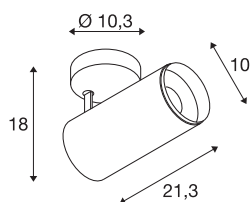

## NUMINOS® SPOT DALI L

vnitřní LED přisazené stropní svítidlo černá/černá 4000 K 36°

Světelný systém NUMINOS od SLV v sobě spojuje technologii, design a funkčnost jako žádný jiný. S rozmanitými downlighty a spotlighty můžete vyzkoušet tisíce možností designu osvětlení. Například s vnitřním přisazeným LED stropním svítidlem NUMINOS® SPOT DALI L, které zaujme tou nejvyšší kvalitou zpracování a světla. Vytvoříte tak kvalitní osvětlení větších ploch nebo můžete použít spotlighty pro bodové osvětlení. Zápustné stropní svítidlo přesvědčí spotřebou energie 28 W, intenzitou světla 2620 lumenů, teplotou barev 4000 K a indexem podání barev 90. Montáž už je pak úplnou hračkou. Kdy se i vy rozhodnete pro modulární rozmanitost SLV?

## TECHNICKÁ DATA

Č. výrobku	1004595
Otočné nebo výkyvné	otočné a výkyvné
Montáž	Nástavba
Podrobnosti montáže	Strop
Stmívatelné	Áno
Technologie stmívání	DALI
Primární jmenovité napětí	220-240V ~50/60Hz
Sekundární proud / napětí	700 mA
Třída ochrany	I
Příkon	28 W
Minimální teplota prostředí	-20 °C
Maximální teplota prostředí	30 °C
Počet svítidel na LS B16A	35
Počet svítidel na LS C16A	60
Úroveň rozběhového proudu	30 A
Doba trvání rozběhového proudu	2 μs
Lumen	2620 lm
Teplota barvy světla	4000 Kelvin
Úhel záření	36 °
Barva	černá
CRI	90
UGR ≤	19

## Světelného Zdroje

791825	
<b>Příslušenství</b>	
1006169	NUMINOS® L , čelní kroužek bílý

Data LXXBXX	L80B50
Životnost	50000 h
Svitivost	rotačně symetrický
Výstup světla	přímé
Risk Group	1
Délka	21.3 cm
Výška	18 cm
Průměr	10 cm
Hmotnost netto	1.15 kg
Celková hmotnost	1.5 kg
BIG WHITE strana	101