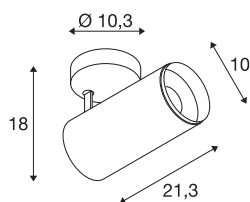

NUMINOS® SPOT DALI L

innendørs LED utenpåliggende takarmatur sort/sort
4000 K 36°

NUMINOS armatursystem fra SLV forener teknologi, design og funksjonalitet som intet annet. Med et mangfold av down- og spotlister opplever du tusen muligheter for lysdanning. Som med NUMINOS® SPOT DALI L innendørs takmontert armatur LED, som er attraktiv grunnet sin høyverdige kvalitet av forarbeiding og lys. Slik danner du en høyverdige lyssetting av større flater, eller tar spotlighten i bruk til punktbelysning. Den innfelte takarmaturen overbeviser med en ytelseseffekt av 28 watt, lysstyrke av 2620 lumen, fargetemperatur av 4000 Kelvin og en indeks for fargegjengivelse på 90. Monteringen gjør du så i en håndvending. Når vil du bestemme deg for det modulære mangfoldet fra SLV?

TEKNISKE DATA

Art.nr.	1004595
Drei- og svingbar	Roterbar og svingbar
Montering	Utenpåliggende montering
Montering detaljer	Tak
Kan dimmes	Ja
Dimmeteknologi	DALI
Primær merkespenning	220-240V ~50/60Hz
Sekundær strøm / spenning	700 mA
Kapslingsgrad	I
Systemeffekt	28 W
Minimal omgivelsestemperatur	-20 °C
Maksimal omgivelsestemperatur	30 °C
Antall lys på LS B16A	35
Antall lys på LS C16A	60
Høy innkoblingsstrøm	30 A
Varighet innkoblingsstrøm	2 µs
Lysytelse	2620 lm
Lysfargetemperatur	4000 Kelvin
Spredningsvinkel	36 °
Farge	svart
CRI	90
UGR ≤	19

Lyskilde

791825	
--------	---

Tilbehør og lyspæreanbefaling

1006169	NUMINOS® L , frontring hvit
---------	-----------------------------

LXXBXX-data	L80B50
Levetid	50000 h
Lysstyrkefordeling	rotasjonssymmetrisk
Lysåpning	direkte
Risikogruppe	1
Lengde	21.3 cm
Høyde	18 cm
Diameter	10 cm
Nettvekt	1.15 kg
Bruttvekt	1.5 kg
BIG WHITE side	101