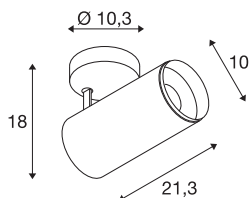

NUMINOS® DALI L

комнатный светодиодный встраиваемый в потолок точечный светильник, черный/черный 4000K, 36°

Система освещения NUMINOS от SLV, как никакая другая, сочетает в себе технологию, дизайн и функциональность. Вы можете попробовать тысячи вариантов дизайна освещения, используя различные направленные и точечные светильники. Как и в случае с накладным потолочным светодиодным светильником NUMINOS® ФАЗА DALI L для помещений, впечатляет своим высококачественным исполнением и светом. Вы можете создать качественное освещение больших площадей или использовать точечный светильник для выборочного освещения. Встраиваемый потолочный светильник отличается потребляемой мощностью 28 Вт, интенсивностью света 2620 люмен, цветовой температурой 4000 К и хорошим индексом цветопередачи более 90. Установку можно завершить в кратчайшие сроки. Когда вы решите приобрести продукцию компании SLV?

Технические характеристики

Тов. №	1004595
С регулировкой наклона и поворота	С регулировкой угла наклона и возможностью вращения
Сборка	Накладной
Детали сборки	Потолок
С регулировкой яркости	Да
Технология регулирования яркости	DALI
Номинальное первичное напряжение	220-240V ~50/60Hz
Вторичный ток / напряжение	700 mA
Класс защиты	I
Мощность	28 W
Минимальная температура окружающей среды	-20 °C
Максимальная температура окружающей среды	30 °C
Количество светильников на LS B16A	35
Количество светильников на LS C16A	60
Уровень пускового тока	30 A
Продолжительность пускового тока	2 µs
Световой поток	2620 lm
Цветовая температура	4000 Kelvin
Половинный угол	36 °

Источник света

791825	
--------	---

Аксессуары

1006169	NUMINOS® L , Frontring белый
---------	---------------------------------

Цвет	черный
CRI	90
UGR ≤	19
LXXBXX Данные	L80B50
Срок службы	50000 h
Распределение силы света	с симметрией относительно оси вращения
Световое отверстие	прямой
Risk Group	1
Длина	21.3 cm
Высота	18 cm
Диаметр	10 cm
Вес нетто	1.15 kg
вес брутто	1.5 kg
BIG WHITE Seite	101