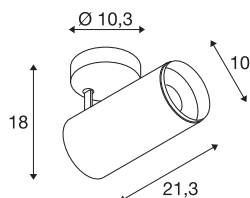

TECHNISCHE SPECIFICATIES

Art.nr.	1004596
Aantal verschillende lichtopeningen	1
Draai- of kantelbaar	Draai- en zwenkbaar
IP-code	IP20
Montage	Opbouw
Montagebeschrijving	Plafond
Dimbaar	Ja
Dimtechniek	DALI, Aanraking
Aantal bij doorlussen	94
Primaire nominale spanning	200-240AC50/60 Hz
Secundaire stroom / spanning	500
Veiligheidsklasse	I
Wattage	20 W
minimale omgevingstemperatuur	-20 °C
maximale omgevingstemperatuur	50 °C
Aantal armaturen bij LS B16A	94
Aantal armaturen bij LS C16A	94
Niveau van inschakelstroom	2.75 A
Duur van inschakelstroom	190 µs
Lumen	2600 lm
Lichtkleurtemperatuur	4000 Kelvin
Stralingshoek	60 °

Lichtbron

1411588	
---------	-----------------------------------------------------------------------------------

Kleur	matzwart
CRI	90
Levensduur	50000 h
Lichtsterkteverdeling	rotatiesymmetrisch
Lichtval	direct
Risk Group	1
Lengte	21.3 cm
Hoogte	18 cm
Diameter	10 cm
Nettogewicht	1.202 kg
Brutogewicht	1.522 kg
BIG WHITE pagina	341