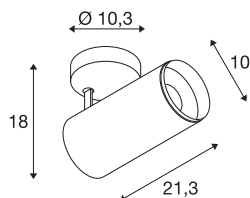

Технические характеристики

Тов. №	1004596
С регулировкой наклона и поворота	С регулировкой угла наклона и возможностью вращения
Сборка	Накладной
Детали сборки	Потолок
С регулировкой яркости	Да
Технология регулирования яркости	DALI
Номинальное первичное напряжение	220-240V ~50/60Hz
Вторичный ток / напряжение	700 mA
Класс защиты	I
Мощность	28 W
Минимальная температура окружающей среды	-20 °C
Максимальная температура окружающей среды	30 °C
Количество светильников на LS B16A	35
Количество светильников на LS C16A	60
Уровень пускового тока	30 A
Продолжительность пускового тока	2 µs
Световой поток	2715 lm
Цветовая температура	4000 Kelvin
Половинный угол	60 °

Источник света

791825	
--------	---

Аксессуары

1006169	NUMINOS® L , Frontring белый
---------	---------------------------------

Цвет	черный
CRI	90
UGR ≤	22
LXXBXX Данные	L80B50
Срок службы	50000 h
Распределение силы света	с симметрией относительно оси вращения
Световое отверстие	прямой
Risk Group	1
Длина	21.3 cm
Высота	18 cm
Диаметр	10 cm
Вес нетто	1.15 kg
вес брутто	1.5 kg
BIG WHITE Seite	101