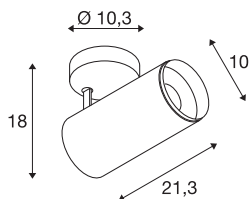

NUMINOS® SPOT DALI L

vnitřní LED přisazené stropní svítidlo bílá/černá 4000 K 24°

Dokonalá funkčnost, design a technologie: NUMINOS je systém osvětlení od SLV, který toto všechno ideálně spojuje. S rozmanitými downlighty a spotlighty vytvoříte tisíce možností designu osvětlení. Například s vnitřním přisazeným LED stropním svítidlem NUMINOS® SPOT DALI L, které zaujme tou nejvyšší kvalitou zpracování a světla. Spotlight je ideální pro vytvoření cíleného akcentního osvětlení i pro osvětlení větších ploch. Zápustné stropní svítidlo přesvědčí spotřebou energie 28 W, intenzitou světla 2675 lumenů, teplotou barev 4000 K a indexem podání barev 90. Montáž už je pak úplnou hračkou. Kdy se i vy rozhodnete pro modulární rozmanitost SLV?

TECHNICKÁ DATA

Č. výrobku	1004598
Otočné nebo výkyvné	otočné a výkyvné
Montáž	Nástavba
Podrobnosti montáže	Strop
Stmívatelné	Áno
Technologie stmívání	DALI
Primární jmenovité napětí	220-240V ~50/60Hz
Sekundární proud / napětí	700 mA
Třída ochrany	I
Příkon	28 W
Minimální teplota prostředí	-20 °C
Maximální teplota prostředí	30 °C
Počet svítidel na LS B16A	35
Počet svítidel na LS C16A	60
Úroveň rozběhového proudu	30 A
Doba trvání rozběhového proudu	2 μs
Lumen	2675 lm
Teplota barvy světla	4000 Kelvin
Úhel záření	24 °
Barva	bílá
CRI	90
UGR ≤	19

Světelného Zdroje

791825	
Příslušenství	
1006169	NUMINOS® L , čelní kroužek bílý

Data LXXBXX	L80B50
Životnost	50000 h
Svítilivost	rotačně symetrický
Výstup světla	přímé
Risk Group	1
Délka	21.3 cm
Výška	18 cm
Průměr	10 cm
Hmotnost netto	1.15 kg
Celková hmotnost	1.5 kg
BIG WHITE strana	101