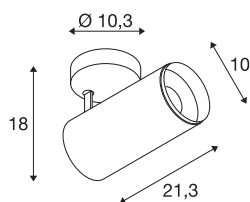

NUMINOS® SPOT DALI L

innendørs LED utenpåliggende takarmatur hvit/sort
4000 K 24°

Design, teknologi og funksjon perfektionert: NUMINOS er armatursystemet fra SLV som forener alt. Med forskjellige down- og spotlister sørger du for tusen muligheter for lysdanning. Som med NUMINOS® SPOT DALI L innendørs takmontert armatur LED, som er attraktiv grunnet sin høyverdige kvalitet av forarbeiding og lys. Spotlighten egnert seg perfekt til målrettet aksentbelysning eller også til lyssetting av større flater. Den innfelte takarmaturen overbeviser med en ytelseseffekt av 28 watt, lysstyrke av 2675 lumen, fargetemperatur av 4000 Kelvin og en indeks for fargegjengivelse på 90. Montering gjør du så i en håndvending. Når vil du bestemme deg for det modulære mangfoldet fra SLV?

TEKNISKE DATA

Art.nr.	1004598
Drei- og svingbar	Roterbar og svingbar
Montering	Utenpåliggende montering
Montering detaljer	Tak
Kan dimmes	Ja
Dimmeteknologi	DALI
Primær merkespenning	220-240V ~50/60Hz
Sekundær strøm / spenning	700 mA
Kapslingsgrad	I
Systemeffekt	28 W
Minimal omgivelsestemperatur	-20 °C
Maksimal omgivelsestemperatur	30 °C
Antall lys på LS B16A	35
Antall lys på LS C16A	60
Høy innkoblingsstrøm	30 A
Varighet innkoblingsstrøm	2 µs
Lysytelse	2675 lm
Lysfargetemperatur	4000 Kelvin
Spredningsvinkel	24 °
Farge	hvit
CRI	90
UGR ≤	19

Lyskilde

791825	
--------	---

Tilbehør og lyspæreanbefaling

1006169	NUMINOS® L , frontring hvit
---------	-----------------------------

LXXBXX-data	L80B50
Levetid	50000 h
Lysstyrkefordeling	rotasjonssymmetrisk
Lysåpning	direkte
Risikogruppe	1
Lengde	21.3 cm
Høyde	18 cm
Diameter	10 cm
Nettvekt	1.15 kg
Bruttvekt	1.5 kg
BIG WHITE side	101