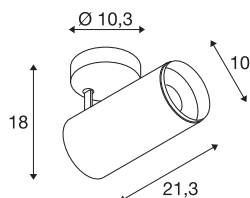

TECHNISCHE SPECIFICATIES

Art.nr.	1004598
Aantal verschillende lichtopeningen	1
Draai- of kantelbaar	Draai- en zwenkbaar
IP-code	IP20
Montage	Opbouw
Montagebeschrijving	Plafond
Dimbaar	Ja
Dimtechniek	DALI, Aanraking
Aantal bij doorlussen	94
Primaire nominale spanning	200-240AC50/60 Hz
Secundaire stroom / spanning	500
Veiligheidsklasse	I
Wattage	20 W
minimale omgevingstemperatuur	-20 °C
maximale omgevingstemperatuur	50 °C
Aantal armaturen bij LS B16A	94
Aantal armaturen bij LS C16A	94
Niveau van inschakelstroom	2.75 A
Duur van inschakelstroom	190 µs
Lumen	2600 lm
Lichtkleurtemperatuur	4000 Kelvin
Stralingshoek	24 °

Lichtbron

1411588	
---------	---

Kleur	mat wit/mat zwart
CRI	90
Levensduur	50000 h
Lichtsterkteverdeling	rotatiesymmetrisch
Lichtval	direct
Risk Group	1
Lengte	21.3 cm
Hoogte	18 cm
Diameter	10 cm
Nettogewicht	1.202 kg
Brutogewicht	1.522 kg
BIG WHITE pagina	341