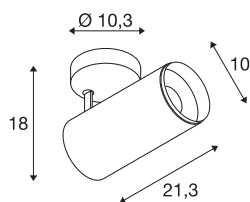

NUMINOS® SPOT DALI L

Indoor led plafondopbouwlamp wit/zwart 4000 K 36°

Het NUMINOS verlichtingssysteem van SLV combineert techniek, design en functionaliteit als geen ander. Met verschillende downlights en spots beleeft u duizend lichtontwerpmogelijkheden. Zoals met de NUMINOS® SPOT DALI L led-plafondopbouwarmatuur voor binnen, die overtuigt door zijn hoogwaardige afwerkings- en lichtkwaliteit. Met de spot kiest u voor puntverlichting of voor hoogwaardige verlichting van grotere oppervlakken. De plafondinbouwarmatuur overtuigt met een stroomverbruik van 28 Watt, een lichtintensiteit van 2620 lumen, een kleurtemperatuur van 4000 Kelvin en een kleurweergave-index van 90. De montage voert u in een mum van tijd uit. Wanneer kiest u voor NUMINOS® van SLV?

TECHNISCHE SPECIFICATIES

Art.nr.	1004599
Draai- of kantelbaar	Draai- en zwenkbaar
Montage	Opbouw
Montagebeschrijving	Plafond
Dimbaar	Ja
Dimtechniek	DALI
Primaire nominale spanning	220-240V ~50/60Hz
Secundaire stroom / spanning	700 mA
Veiligheidsklasse	I
Wattage	28 W
minimale omgevingstemperatuur	-20 °C
maximale omgevingstemperatuur	30 °C
Aantal armaturen bij LS B16A	35
Aantal armaturen bij LS C16A	60
Niveau van inschakelstroom	30 A
Duur van inschakelstroom	2 µs
Lumen	2620 lm
Lichtkleurtemperatuur	4000 Kelvin
Stralingshoek	36 °
Kleur	wit
CRI	90
UGR ≤	19

Lichtbron

791825	
--------	---

Accessoires

1006169	NUMINOS® L , Frontring wit
---------	----------------------------

LXXBXX gegevens	L80B50
Levensduur	50000 h
Lichtsterkteverdeling	rotatiesymmetrisch
Lichtval	direct
Risk Group	1
Lengte	21.3 cm
Hoogte	18 cm
Diameter	10 cm
Nettogewicht	1.15 kg
Brutogewicht	1.5 kg
BIG WHITE pagina	101