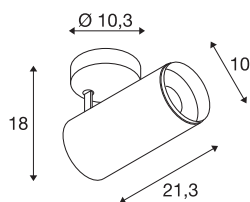

NUMINOS® SPOT DALI L

Indoor led plafondopbouwlamp wit/zwart 4000 K 60°

Het NUMINOS verlichtingssysteem van SLV combineert op een perfecte manier functie, design en techniek. Met verschillende downlights en spots beleeft u duizend lichtontwerpmogelijkheden. Ook met de NUMINOS® SPOT DALI L led-plafondopbouwarmatuur voor binnen, die overtuigt door de beste afwerkings- en lichtkwaliteit. Met de spot kiest u voor puntverlichting of voor hoogwaardige verlichting van grotere oppervlakken. De plafondinbouwarmatuur overtuigt met een stroomverbruik van 28 Watt, een lichtintensiteit van 2715 lumen, een kleurtemperatuur van 4000 Kelvin en een kleurweergave-index van 90. De montage voert u in een mum van tijd uit. Wanneer kiest u voor NUMINOS van SLV: de modulaire diversiteit wacht op u?

TECHNISCHE SPECIFICATIES

Art.nr.	1004600
Draai- of kantelbaar	Draai- en zwenkbaar
Montage	Opbouw
Montagebeschrijving	Plafond
Dimbaar	Ja
Dimtechniek	DALI
Primaire nominale spanning	220-240V ~50/60Hz
Secundaire stroom / spanning	700 mA
Veiligheidsklasse	I
Wattage	28 W
minimale omgevingstemperatuur	-20 °C
maximale omgevingstemperatuur	30 °C
Aantal armaturen bij LS B16A	35
Aantal armaturen bij LS C16A	60
Niveau van inschakelstroom	30 A
Duur van inschakelstroom	2 µs
Lumen	2715 lm
Lichtkleurtemperatuur	4000 Kelvin
Stralingshoek	60 °
Kleur	wit
CRI	90
UGR ≤	22

Lichtbron

791825	
--------	---

Accessoires

1006169	NUMINOS® L , Frontring wit
---------	----------------------------

LXXBXX gegevens	L80B50
Levensduur	50000 h
Lichtsterkteverdeling	rotatiesymmetrisch
Lichtval	direct
Risk Group	1
Lengte	21.3 cm
Hoogte	18 cm
Diameter	10 cm
Nettogewicht	1.15 kg
Brutogewicht	1.5 kg
BIG WHITE pagina	101