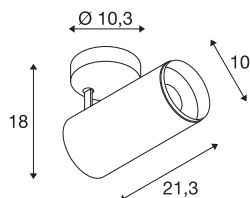

Технические характеристики

Тов. №	1004600
С регулировкой наклона и поворота	С регулировкой угла наклона и возможностью вращения
Сборка	Накладной
Детали сборки	Потолок
С регулировкой яркости	Да
Технология регулирования яркости	DALI
Номинальное первичное напряжение	220-240V ~50/60Hz
Вторичный ток / напряжение	700 mA
Класс защиты	I
Мощность	28 W
Минимальная температура окружающей среды	-20 °C
Максимальная температура окружающей среды	30 °C
Количество светильников на LS B16A	35
Количество светильников на LS C16A	60
Уровень пускового тока	30 A
Продолжительность пускового тока	2 µs
Световой поток	2715 lm
Цветовая температура	4000 Kelvin
Половинный угол	60 °

Источник света

791825	
--------	---

Аксессуары

1006169	NUMINOS® L , Frontring белый
---------	---------------------------------

Цвет	белый
CRI	90
UGR ≤	22
LXXBXX Данные	L80B50
Срок службы	50000 h
Распределение силы света	с симметрией относительно оси вращения
Световое отверстие	прямой
Risk Group	1
Длина	21.3 cm
Высота	18 cm
Диаметр	10 cm
Вес нетто	1.15 kg
вес брутто	1.5 kg
BIG WHITE Seite	101