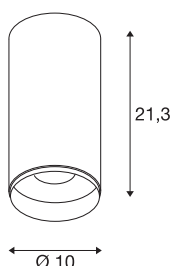

## NUMINOS® L CL

DALI, Plafondlamp, 2700 K, 19 Watt, DALI, 60°, matzwart

NUMINOS® is het perfecte flexibele en modulaire verlichtingssysteem van SLV. Het combineert een verscheidenheid aan maten en functies met een modern design en een hoge efficiëntie (meer dan 120lm/W). NUMINOS® biedt meer dan duizend ontwerpmogelijkheden met downlights en spots. De NUMINOS® CL, DALI LED-lampen bieden een hoogwaardige afwerking en zorgen voor een uitstekende verlichting van kleine en grote oppervlakken. De Deckenaufbauleuchte De armatuur maakt indruk met een lichtstroom van 2300 lm en een indrukwekkende efficiëntie van 121.05 lm/W. Hun kleurtemperatuur van 2700 Kelvin en hun kleurweergave-index > 90 passen perfect in uw project. In combinatie met de eenvoudige installatie is NUMINOS® de perfecte oplossing voor een breed scala aan toepassingen en projecten.

## TECHNISCHE SPECIFICATIES

Art.nr.	1004604
Aantal verschillende lichtopeningen	1
IP-code	IP20
Montage	Opbouw
Montagebeschrijving	Plafond
Dimbaar	Ja
Dimtechniek	DALI,Aanraking
Aantal bij doorlussen	94
Primaire nominale spanning	200-240AC50/60 Hz
Secundaire stroom / spanning	500
Veiligheidsklasse	I
Wattage	20 W
minimale omgevingstemperatuur	-20 °C
maximale omgevingstemperatuur	50 °C
Aantal armaturen bij LS B16A	94
Aantal armaturen bij LS C16A	94
Niveau van inschakelstroom	2.75 A
Duur van inschakelstroom	190 µs
Lumen	2300 lm
Lichtkleurtemperatuur	2700 Kelvin
Stralingshoek	60 °
Kleur	matzwart

## Lichtbron

1411536	
---------	---

<b>CRI</b>	90
<b>Levensduur</b>	50000 h
<b>Lichtsterkteverdeling</b>	rotatiesymmetrisch
<b>Lichtval</b>	direct
<b>Risk Group</b>	1
<b>Hoogte</b>	21.3 cm
<b>Diameter</b>	10 cm
<b>Nettogewicht</b>	1.044 kg
<b>Brutogewicht</b>	1.335 kg
<b>BIG WHITE pagina</b>	187