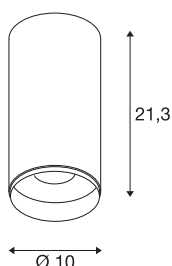

NUMINOS® L CL

DALI, Plafondlamp, 4000 K, 19 Watt, DALI, 60°, mat wit / matzwart

NUMINOS® is het perfecte flexibele en modulaire verlichtingssysteem van SLV. Het combineert een verscheidenheid aan maten en functies met een modern design en een hoge efficiëntie (meer dan 120lm/W). NUMINOS® biedt meer dan duizend ontwerpmogelijkheden met downlights en spots. De NUMINOS® CL, DALI LED-lampen bieden een hoogwaardige afwerking en zorgen voor een uitstekende verlichting van kleine en grote oppervlakken. De Deckenaufbauleuchte De armatuur maakt indruk met een lichtstroom van 2600 lm en een indrukwekkende efficiëntie van 136.84 lm/W. Hun kleurtemperatuur van 4000 Kelvin en hun kleurweergave-index > 90 passen perfect in uw project. In combinatie met de eenvoudige installatie is NUMINOS® de perfecte oplossing voor een breed scala aan toepassingen en projecten.

TECHNISCHE SPECIFICATIES

Art.nr.	1004624
Aantal verschillende lichtopeningen	1
IP-code	IP20
Montage	Opbouw
Montagebeschrijving	Plafond
Dimbaar	Ja
Dimtechniek	DALI, Aanraking
Aantal bij doorlussen	94
Primaire nominale spanning	200-240AC50/60 Hz
Secundaire stroom / spanning	500
Veiligheidsklasse	I
Wattage	20 W
minimale omgevingstemperatuur	-20 °C
maximale omgevingstemperatuur	50 °C
Aantal armaturen bij LS B16A	94
Aantal armaturen bij LS C16A	94
Niveau van inschakelstroom	2.75 A
Duur van inschakelstroom	190 µs
Lumen	2600 lm
Lichtkleurtemperatuur	4000 Kelvin
Stralingshoek	60 °
Kleur	mat wit/mat zwart

Lichtbron

1411588	
---------	---

CRI	90
Levensduur	50000 h
Lichtsterkteverdeling	rotatiesymmetrisch
Lichtval	direct
Risk Group	1
Hoogte	21.3 cm
Diameter	10 cm
Nettogewicht	1.044 kg
Brutogewicht	1.335 kg
BIG WHITE pagina	187