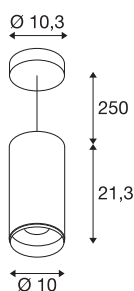

NUMINOS® PD DALI L

Indoor led pendellamp wit/zwart 2700 K 36°

Design, techniek en functie in perfectie: NUMINOS is het armatuursysteem van SLV, dat alles met elkaar combineert. Zo kunt u duizend lichtontwerpmogelijkheden met verschillende downlights en spots beleven. Zoals met de NUMINOS® PD DALO L pendelarmatuur, die overtuigt door zijn hoogwaardige afwerkings- en lichtkwaliteit. Met de spot kiest u voor puntverlichting of voor hoogwaardige verlichting van grotere oppervlakken. De plafondbouwarmatuur overtuigt met een stroomverbruik van 28 Watt, een lichtintensiteit van 2400 lumen, een kleurtemperatuur van 2700 Kelvin en een kleurweergave-index van 90. De montage voert u in een mum van tijd uit. Wanneer kiest u voor NUMINOS® van SLV?

TECHNISCHE SPECIFICATIES

Art.nr.	1004631
Montage	Opbouw
Montagebeschrijving	Plafond, Plafond met accessoires
Dimbaar	Ja
Dimtechniek	DALI
Primaire nominale spanning	220-240V ~50/60Hz
Secundaire stroom / spanning	700 mA
Veiligheidsklasse	I
Wattage	28 W
minimale omgevingstemperatuur	-20 °C
maximale omgevingstemperatuur	30 °C
Aantal armaturen bij LS B16A	35
Aantal armaturen bij LS C16A	60
Niveau van inschakelstroom	30 A
Duur van inschakelstroom	2 µs
Lumen	2400 lm
Lichtkleurtemperatuur	2700 Kelvin
Stralingshoek	36 °
Kleur	wit
CRI	90
UGR ≤	19
LXXBXX gegevens	L80B50

Lichtbron

791800	
--------	---

Accessoires

1006169	NUMINOS® L , Frontring wit
---------	----------------------------

Levensduur	50000 h
Lichtsterkteverdeling	rotatiesymmetrisch
Lichtval	direct
Risk Group	1
Hoogte	21.3 cm
Diameter	10 cm
Pendellengte	250 cm
Nettogewicht	1.55 kg
Brutogewicht	1.7 kg
BIG WHITE pagina	109