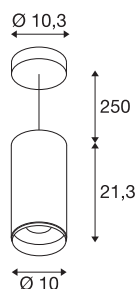

NUMINOS® PD DALI L

vnitřní LED závěsné svítidlo černá/černá 3000 K 36°

NUMINOS je dokonale sladěný systém osvětlení od SLV, který kombinuje funkčnost, design a technologii. S rozmanitými downlighty a spotlighty můžete vytvářet tisíce možností designu osvětlení. Například se závěsným svítidlem NUMINOS® PD DALI L, které zaujme tou nejvyšší kvalitou zpracování a světla. Spotlight je ideální pro cílené akcentní osvětlení i pro osvětlení větších ploch. Závěsné svítidlo může přesvědčit spotřebou energie 28 W, intenzitou světla 2430 lumenů, teplotou barev 3000 K a vysokým indexem podání barev nad 90. Montáž pak zvládnete raz dva. Kdy se i vy rozhodnete pro modulární rozmanitost SLV?

TECHNICKÁ DATA

Č. výrobku	1004635
Montáž	Nástavba
Podrobnosti montáže	Strop, Strop s příslušenstvím
Stmívatelné	Áno
Technologie stmívání	DALI
Primární jmenovité napětí	220-240V ~50/60Hz
Sekundární proud / napětí	700 mA
Třída ochrany	I
Příkon	28 W
Minimální teplota prostředí	-20 °C
Maximální teplota prostředí	30 °C
Počet svítidel na LS B16A	35
Počet svítidel na LS C16A	60
Úroveň rozběhového proudu	30 A
Doba trvání rozběhového proudu	2 μs
Lumen	2340 lm
Teplota barvy světla	3000 Kelvin
Úhel záření	36 °
Barva	černá
CRI	90
UGR ≤	13
Data LXXBXX	L80B50

Světelného Zdroje

791822	
--------	---

Příslušenství

1006169	NUMINOS® L , čelní kroužek bílý
---------	---------------------------------

Životnost	50000 h
Svitivost	rotačně symetrický
Výstup světla	přímé
Risk Group	1
Výška	21.3 cm
Průměr	10 cm
Délka závěsu	250 cm
Hmotnost netto	1.55 kg
Celková hmotnost	1.7 kg
BIG WHITE strana	109