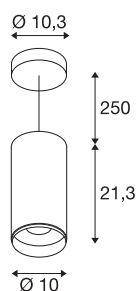

NUMINOS® PD DALI L

notranja LED viseča svetilka črna/črna 3000K 36°

NUMINOS je odlično usklajen sistem razsvetljave, ki združuje funkcionalnost, dizajn in tehniko. Z raznolikimi reflektorji downlight in spotlight lahko poskrbite za tisoče svetlobnih možnosti. To lahko storite tudi z visečo svetilko NUMINOS® PD DALI L, ki se ponaša z visoko kakovostjo obdelave in kakovostno svetlobo. Reflektor spotlight je idealna izbira za točkovno poudarjeno osvetlitev kot tudi osvetlitev večjih površin. Obenem pa se viseča svetilka ponaša še s svetlobnim tokom v vrednosti 28 vatov, svetlobno močjo 2340 lumnov, temperaturo barve 3000 kelvinov in indeksom barvne reprodukcije, višjim od 90. Svetilko lahko enostavno namestite z ročnim izvijačem. Kdaj se boste odločili za modularno raznolikost svetil SLV?

TEHNIČNI PODATKI

Št. art.	1004635
Montaža	Nadgradnja
Podrobnosti montaže	Strop, Strop z dodatki
Možnost zatemnitve	Da
Tehnologija zatemnitve	DALI
Primarna nazivna napetost	220-240V ~50/60Hz
Sekundarni tok / napetost	700 mA
Zaščitni razred	I
El. moč	28 W
minimalna temperatura okolja	-20 °C
maksimalna temperatura okolja	30 °C
Število svetilk pri LS B16A	35
Število svetilk na LS C16A	60
Raven zagonskega toka	30 A
Trajanje zagonskega toka	2 µs
Lumini	2340 lm
Barvna temperatura	3000 Kelvin
Kot sevanja	36 °
Barva	črna
CRI	90
UGR ≤	13
LXXBXX podatki	L80B50

Svetlobnega Vira

791822	
--------	---

Dodatki

1006169	NUMINOS® L , prednji obroč, bel
---------	---------------------------------

Življenjska doba	50000 h
Razporeditev svetilnosti	simetrično vrtenje
Svetenje	neposredno
Risk Group	1
Višina	21.3 cm
Premer	10 cm
Dolžina nihala	250 cm
Neto teža	1.55 kg
Bruto teža	1.7 kg
BIG WHITE Stran	109