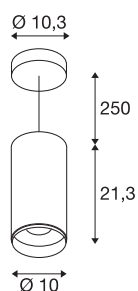

NUMINOS® PD DALI L

Indoor LED Pendelleuchte schwarz/schwarz 4000K
36°

Das NUMINOS Leuchtensystem von SLV vereint Technik, Design und Funktionalität wie kein anderes. Mit verschiedenen Down- und Spotlights erleben Sie Tausend lichtgestalterische Möglichkeiten. Auch mit der NUMINOS® PD DALI L Pendelleuchte, die mit bester Verarbeitungs- und Lichtqualität überzeugt. So gestalten Sie eine hochwertige Ausleuchtung größerer Flächen oder setzen das Spotlight für die punktuelle Beleuchtung ein. Die Deckeneinbauleuchte überzeugt mit einer Leistungsaufnahme von 28 Watt, Lichtstrom von 2620 Lumen, Farbtemperatur von 4000 Kelvin und einem Farbwiedergabeindex von 90. Die Installation gestaltet sich dann im Handumdrehen. Wann entscheiden Sie sich für NUMINOS ® von SLV?

TECHNISCHE DATEN

| | |
|------------------------------|--------------------------|
| Art. Nr. | 1004643 |
| Montage | Aufbau |
| Montagedetails | Decke, Decke mit Zubehör |
| Dimmbar | Ja |
| Technologie der Dimmung | DALI |
| Primäre Nennspannung | 220-240V ~50/60Hz |
| Sekundär Strom / Spannung | 700 mA |
| Schutzklasse | I |
| Wattage | 28 W |
| minimale Umgebungstemperatur | -20 °C |
| maximale Umgebungstemperatur | 30 °C |
| Anzahl Leuchten an LS B16A | 35 |
| Anzahl Leuchten an LS C16A | 60 |
| Höhe Einschaltstrom | 30 A |
| Dauer Einschaltstrom | 2 µs |
| Lumen | 2620 lm |
| Lichtfarbtemperatur | 4000 Kelvin |
| Abstrahlwinkel | 36 ° |
| Farbe | schwarz |
| CRI | 90 |
| UGR ≤ | 19 |
| LXXBXX Daten | L80B50 |

| | |
|-----------------------|----------------------|
| Lebensdauer | 50000 h |
| Lichtstärkeverteilung | rotationssymmetrisch |
| Lichtaustritt | direkt |
| Risikogruppe | 1 |
| Höhe | 21.3 cm |
| Durchmesser | 10 cm |
| Pendellänge | 250 cm |
| Nettogewicht | 1.55 kg |
| Bruttogewicht | 1.7 kg |
| BIG WHITE Seite | 109 |