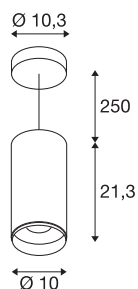

NUMINOS® PD DALI L

innendørs LED pendelarmatur sort/sort 4000 K 36°

NUMINOS armatursystem fra SLV forener teknologi, design og funksjonalitet som intet annet. Med forskjellige down- og spotlister opplever du tusen muligheter for lysdanning. Også med NUMINOS® PD DALI L pendel, som overbeviser med beste kvalitet av forarbeiding og lys. Slik danner du en høyverdig lyssetning av større flater, eller tar spotlighten i bruk til punktbelysning. Den innfelte takarmatur overbeviser med en ytelseeffekt av 28 watt, lysstyrke av 2620 lumen, fargetemperatur av 4000 Kelvin og en indeks for fargegjengivelse på 90. Montering gjør man så i en håndvending. Når vil du bestemme deg for NUMINOS® fra SLV?

TEKNISKE DATA

Art.nr.	1004643
EL nummer	3243647
Montering	Utenpåliggende montering
Montering detaljer	Tak, Tak med tilbehør
Kan dimmes	Ja
Dimmeteknologi	DALI
Primær merkespenning	220-240V ~50/60Hz
Sekundær strøm / spenning	700 mA
Kapslingsgrad	I
Systemeffekt	28 W
Minimal omgivelsestemperatur	-20 °C
Maksimal omgivelsestemperatur	30 °C
Antall lys på LS B16A	35
Antall lys på LS C16A	60
Høy innkoblingsstrøm	30 A
Varighet innkoblingsstrøm	2 µs
Lysytelse	2620 lm
Lysfargetemperatur	4000 Kelvin
Spredningsvinkel	36 °
Farge	svart
CRI	90
UGR ≤	19

Lyskilde

791825	
--------	---

Tilbehør og lyspæree anbefaling

1006169	NUMINOS® L , frontring hvit
---------	-----------------------------

LXXBXX-data	L80B50
Levetid	50000 h
Lysstyrkefordeling	rotasjonssymmetrisk
Lysåpning	direkte
Risikogruppe	1
Høyde	21.3 cm
Diameter	10 cm
pendellengde	250 cm
Nettvekt	1.55 kg
Bruttovekt	1.7 kg
BIG WHITE side	109