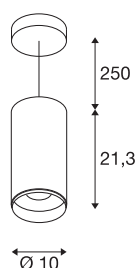

## TECHNISCHE SPECIFICATIES

Art.nr.:	1004643
Primaire nominale spanning	220-240V ~50/60Hz mA/V
Secundaire stroom / secundaire spanning	700mA
Pendellengte	250 cm
Hoogte	21.3 cm
Diameter	10 cm
Nettogewicht	1.38 kg
Brutogewicht	1.477 kg
Veiligheidsklasse	I
Montage	Opbouw
Montagebeschrijving	Plafond, Plafond met accessoires
Dimbaar	Ja
Dimtechniek	DALI
Wattage	28 W
Lumen	2620 lm
Lichtkleurtemperatuur	4000 Kelvin
Stralingshoek	36 °
Kleur	zwart
CRI	90
UGR ≤	19
LXXBXX gegevens	L80B50
Levensduur	50000 h