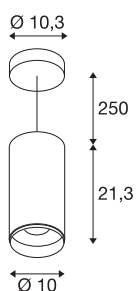

NUMINOS® PD DALI L

комнатный светодиодный подвесной светильник, черный/черный 4000K, 36°

Система освещения NUMINOS от SLV, как никакая другая, сочетает в себе технологию, дизайн и функциональность. Вы можете попробовать тысячи вариантов дизайна освещения, используя различные направленные и точечные светильники. Также подвесной светильник NUMINOS® PD DALI L впечатляет лучшим качеством изготовления и света. Вы можете создать качественное освещение больших площадей или использовать точечный светильник для выборочного освещения. Встраиваемый потолочный светильник отличается потребляемой мощностью 28 Вт, интенсивностью света 2620 люмен, цветовой температурой 4000 К и хорошим индексом цветопередачи более 90. Установку можно завершить в кратчайшие сроки. Когда вы выберете NUMINOS® от SLV?

Технические характеристики

Тов. №	1004643
Сборка	Накладной
Детали сборки	Потолок, Потолок и аксессуары
С регулировкой яркости	Да
Технология регулирования яркости	DALI
Номинальное первичное напряжение	220-240V ~50/60Hz
Вторичный ток / напряжение	700 mA
Класс защиты	I
Мощность	28 W
Минимальная температура окружающей среды	-20 °C
Максимальная температура окружающей среды	30 °C
Количество светильников на LS B16A	35
Количество светильников на LS C16A	60
Уровень пускового тока	30 A
Продолжительность пускового тока	2 µs
Световой поток	2620 lm
Цветовая температура	4000 Kelvin
Половинный угол	36 °
Цвет	черный
CRI	90

Источник света

791825	
--------	---

Аксессуары

1006169	NUMINOS® L , Frontring белый
---------	---------------------------------

UGR ≤	19
LXXBXX Данные	L80B50
Срок службы	50000 h
Распределение силы света	с симметрией относительно оси вращения
Световое отверстие	прямой
Risk Group	1
Высота	21.3 cm
Диаметр	10 cm
Длина подвесного светильника	250 cm
Вес нетто	1.55 kg
вес брутто	1.7 kg
BIG WHITE Seite	109