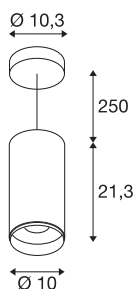

NUMINOS® PD DALI L

vnitřní LED závěsné svítidlo černá/černá 4000 K 60°

Světelný systém NUMINOS od SLV v sobě spojuje technologii, design a funkčnost jako žádný jiný. S rozmanitými downlighty a spotlighty můžete vytvářet tisíce možností designu osvětlení. Patří sem třeba závěsné svítidlo NUMINOS® PD DALI L, které zaujme tou nejvyšší kvalitou zpracování a světla. Spotlight je ideální pro cílené akcentní osvětlení i pro osvětlení větších ploch. Závěsné svítidlo může přesvědčit spotřebou energie 28 W, intenzitou světla 2715 lumenů, teplotou barev 4000 K a vysokým indexem podání barev nad 90. Instalaci pak zvládnete raz dva. Kdypak se rozhodnete pro NUMINOS od SLV – čeka na vás modulární rozmanitost.

TECHNICKÁ DATA

Č. výrobku	1004644
Montáž	Nástavba
Podrobnosti montáže	Strop, Strop s příslušenstvím
Stmívatelné	Áno
Technologie stmívání	DALI
Primární jmenovité napětí	220-240V ~50/60Hz
Sekundární proud / napětí	700 mA
Třída ochrany	I
Příkon	28 W
Minimální teplota prostředí	-20 °C
Maximální teplota prostředí	30 °C
Počet svítidel na LS B16A	35
Počet svítidel na LS C16A	60
Úroveň rozběhového proudu	30 A
Doba trvání rozběhového proudu	2 μs
Lumen	2715 lm
Teplota barvy světla	4000 Kelvin
Úhel záření	60 °
Barva	černá
CRI	90
UGR ≤	22
Data LXXBXX	L80B50

Světelného Zdroje

791825	
--------	---

Příslušenství

1006169	NUMINOS® L , čelní kroužek bílý
---------	---------------------------------

Životnost	50000 h
Svitivost	rotačně symetrický
Výstup světla	přímé
Risk Group	1
Výška	21.3 cm
Průměr	10 cm
Délka závěsu	250 cm
Hmotnost netto	1.55 kg
Celková hmotnost	1.7 kg
BIG WHITE strana	109