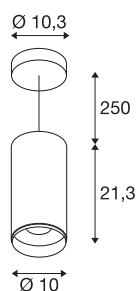

NUMINOS® PD DALI L

indoor led pendelarmatuur zwart/zwart 4000K 60°

Het NUMINOS armatuursysteem van SLV combineert technologie, design en functionaliteit als geen ander. Met verschillende downlights en spots zorgt u voor duizend mogelijkheden voor lichtontwerp. Daartoe behoort ook NUMINOS® PD DALI L, die overtuigt als pendelarmatuur met de beste afwerkings- en lichtkwaliteit. De spot is perfect voor gerichte accentverlichting of zelfs verlichting van grotere gebieden. De pendelarmatuur overtuigt met een opgenomen vermogen van 28 watt, een lichtsterkte van 2715 lumen, een kleurtemperatuur van 4000 Kelvin en een hoge kleurweergave-index van meer dan 90. De installatie is dan ook nog een fluitje van een cent. Wanneer kiest u voor NUMINOS van SLV? Modulaire diversiteit wacht op u.

TECHNISCHE GEGEVENS

Art.nr.	1004644
Montage	opbouw
Montagebeschrijving	plafond,plafond met toebehoren
dimbaar	Ja
Dimtechnologie	DALI
Primaire nominale spanning	220-240V ~50/60Hz
Secundaire stroom/spanning	700 mA
Beschermingsklasse	I
Wattage	28 W
minimale omgevingstemperatuur	-20 °C
maximale omgevingstemperatuur	30 °C
Aantal armaturen bij LS B16A	35
Aantal armaturen bij LS C16A	60
Niveau van inschakelstroom	30 A
Duur van inschakelstroom	2 µs
Lumen	2715 lm
Lichtkleurtemperatuur	4000 Kelvin
Stralingshoek	60 °
Kleur	zwart
CRI	90
UGR ≤	22
LXXBXX-gegevens	L80B50

Lichtbron

791825	
--------	---

Toebehoren

1006169	NUMINOS® L , Frontring wit
---------	----------------------------

Levensduur	50000 h
Lichtsterkteverdeling	rotatiesymmetrisch
Lichtuitlaat	direct
Risk Group	1
Hoogte	21.3 cm
Diameter	10 cm
Pendellengte	250 cm
Nettogewicht	1.55 kg
Brutogewicht	1.7 kg
BIG WHITE pagina	109