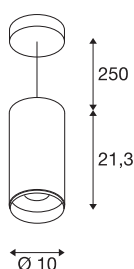

## NUMINOS® PD DALI L

Indoor led pendellamp wit/zwart 4000 K 60°

NUMINOS is het optimaal op elkaar afgestemde armatuursysteem van SLV, dat functie, design en techniek met elkaar in harmonie brengt. Met verschillende downlights en spots zorgt u voor duizend lichtontwerpmogelijkheden. Ook met de NUMINOS® PD DALI L pendelarmatuur, die overtuigt met de beste afwerkings- en lichtkwaliteit. Zo creëert u hoogwaardige verlichting voor grotere oppervlakken of u maakt gebruik van een spot voor selectieve verlichting. De pendelarmatuur overtuigt bovendien met een stroomverbruik van 28 Watt, een lichtintensiteit van 2715 lumen, een kleurtemperatuur van 4000 Kelvin en de goede kleurweergave-index van meer dan 90. De installatie voert u in een mum van tijd uit. Wanneer kiest u voor NUMINOS® van SLV?

## TECHNISCHE SPECIFICATIES

Art.nr.:	1004648
Primaire nominale spanning	220-240V ~50/60Hz mA/V
Secundaire stroom / secundaire spanning	700mA
Pendellengte	250 cm
Hoogte	21.3 cm
Diameter	10 cm
Nettogewicht	1.428 kg
Brutogewicht	1.742 kg
Veiligheidsklasse	I
Montage	Opbouw
Montagebeschrijving	Plafond, Plafond met accessoires
Dimbaar	Ja
Dimtechniek	DALI
Wattage	28 W
Lumen	2715 lm
Lichtkleurtemperatuur	4000 Kelvin
Stralingshoek	60 °
Kleur	wit
CRI	90
UGR ≤	22
LXXBXX gegevens	L80B50
Levensduur	50000 h