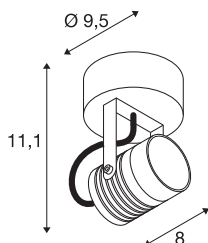

TECHNICKÁ DATA

Č. výrobku	1004649
Otočné nebo výkyvné	otočné a výkyvné
Kód IP	IP 55
Třída rázové pevnosti	IK 06
Rázová pevnost	1 Joule
Montáž	Nástavba
Podrobnosti montáže	Strop, Stěna
Primární jmenovité napětí	100-240V ~50/60Hz
Sekundární proud / napětí	240 mA
Třída ochrany	I
Příkon	6 W
Úroveň rozběhového proudu	1.12 A
Lumen	400 lm
Teplota barvy světla	3000 Kelvin
Úhel záření	40 °
Barva	antracit
CRI	80
Data LXXBXX	L80B50
Životnost	30000 h
Svítilivost	rotačně symetrický
Výstup světla	přímé
Délka	8 cm

Světelného Zdroje

916630	
--------	---

Příslušenství

1002884	NAUTILUS , montážní deska pro vedení kabelů na omítce
---------	---

Výška	111 cm
Průměr	6 cm
Hmotnost netto	0.556 kg
Celková hmotnost	0.614 kg
BIG WHITE strana	785